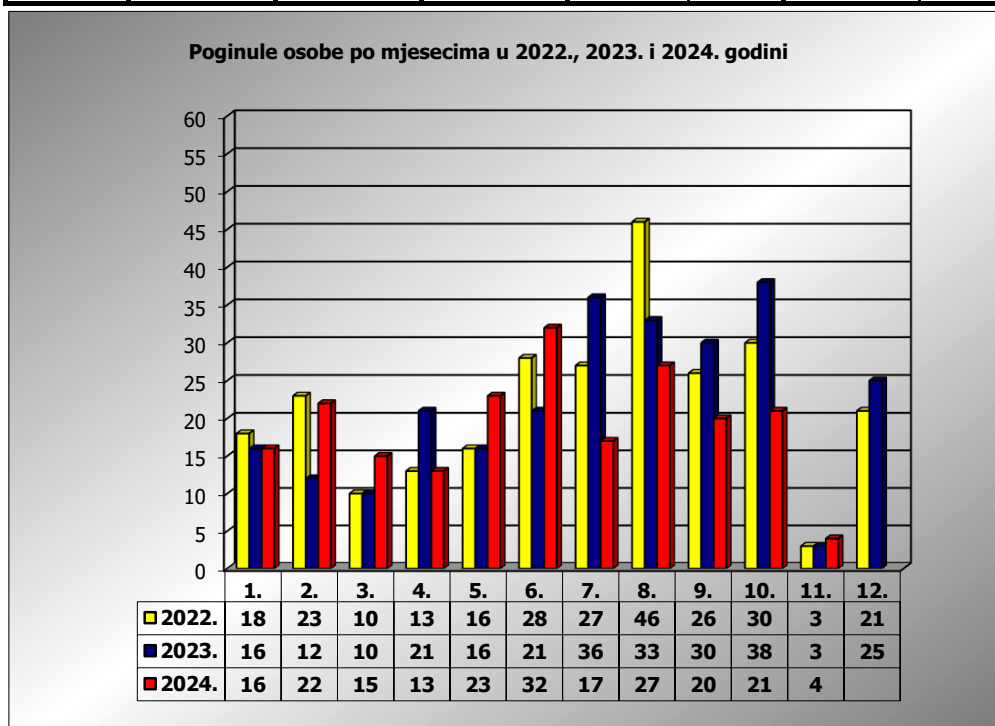

**PRIKAZ POGINULIH OSOBA U PROMETNIM NESREĆAMA U 2024.  
GODINI U REPUBLICI HRVATSKOJ PO MJESECIMA  
(usporedba s 2022. i 2023. godinom)**

mjesec	poginuli			2024./2022.		2024./2023.	
	2022. g.	2023. g.	2024. g.				
siječanj	18	16	16	-11,1%	-2	0,0%	0
veljača	23	12	22	-4,3%	-1	83,3%	10
ožujak	10	10	15	50,0%	5	50,0%	5
travanj	13	21	13	0,0%	0	-38,1%	-8
svibanj	16	16	23	43,8%	7	43,8%	7
lipanj	28	21	32	14,3%	4	52,4%	11
srpanj	27	36	17	-37,0%	-10	-52,8%	-19
kolovoz	46	33	27	-41,3%	-19	-18,2%	-6
rujan	26	30	20	-23,1%	-6	-33,3%	-10
listopad	30	38	21	-30,0%	-9	-44,7%	-17
studen	3	3	4	33,3%	1	33,3%	1
prosinac	21	25					
<b>I - III</b>	<b>51</b>	<b>38</b>	<b>53</b>	<b>3,9%</b>	<b>2</b>	<b>39,5%</b>	<b>15</b>
<b>I - VI</b>	<b>108</b>	<b>96</b>	<b>121</b>	<b>12,0%</b>	<b>13</b>	<b>26,0%</b>	<b>25</b>
<b>I - IX</b>	<b>207</b>	<b>195</b>	<b>185</b>	<b>-10,6%</b>	<b>-22</b>	<b>-5,1%</b>	<b>-10</b>
<b>I - X</b>	<b>237</b>	<b>233</b>	<b>206</b>	<b>-13,1%</b>	<b>-31</b>	<b>-11,6%</b>	<b>-27</b>
<b>I - XI</b>	<b>240</b>	<b>236</b>	<b>210</b>	<b>-12,5%</b>	<b>-30</b>	<b>-11,0%</b>	<b>-26</b>

XI. mjesec - podaci s danom 06.11.2022., 2023. i 2024.