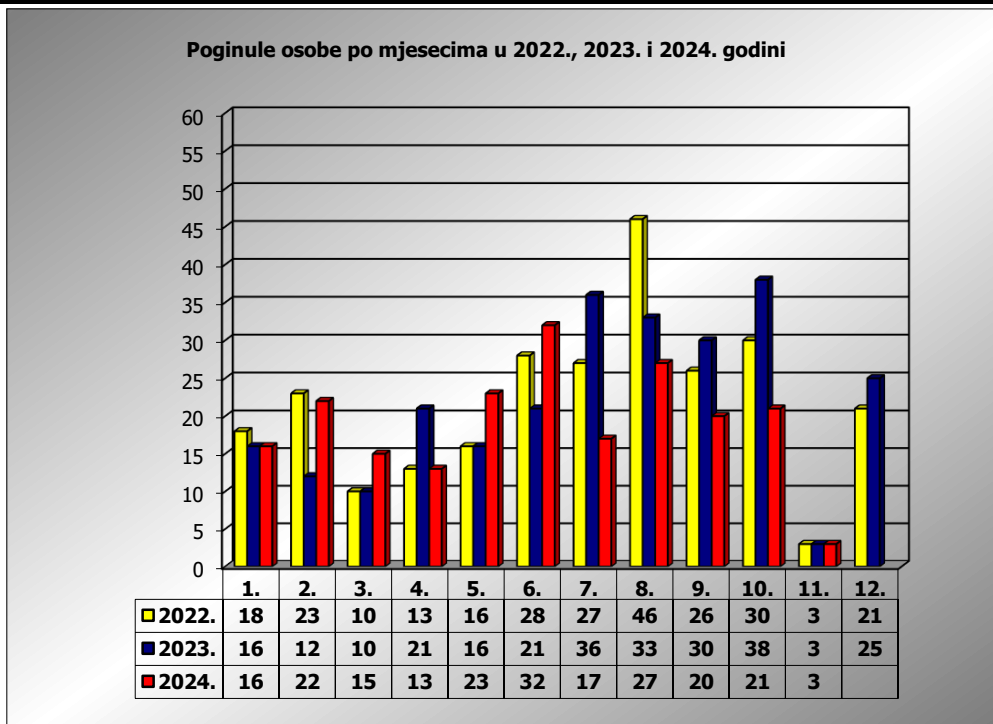

**PRIKAZ POGINULIH OSOBA U PROMETNIM NESREĆAMA U 2024.
 GODINI U REPUBLICI HRVATSKOJ PO MJESECIMA
 (usporedba s 2022. i 2023. godinom)**

mjesec	poginuli			2024./2022.		2024./2023.	
	2022. g.	2023. g.	2024. g.				
siječanj	18	16	16	-11,1%	-2	0,0%	0
veljača	23	12	22	-4,3%	-1	83,3%	10
ožujak	10	10	15	50,0%	5	50,0%	5
travanj	13	21	13	0,0%	0	-38,1%	-8
svibanj	16	16	23	43,8%	7	43,8%	7
lipanj	28	21	32	14,3%	4	52,4%	11
srpanj	27	36	17	-37,0%	-10	-52,8%	-19
kolovoz	46	33	27	-41,3%	-19	-18,2%	-6
rujan	26	30	20	-23,1%	-6	-33,3%	-10
listopad	30	38	21	-30,0%	-9	-44,7%	-17
studen	3	3	3	0,0%	0	0,0%	0
prosinac	21	25					
I - III	51	38	53	3,9%	2	39,5%	15
I - VI	108	96	121	12,0%	13	26,0%	25
I - IX	207	195	185	-10,6%	-22	-5,1%	-10
I - X	237	233	206	-13,1%	-31	-11,6%	-27
I - XI	240	236	209	-12,9%	-31	-11,4%	-27

XI. mjesec - podaci s danom 05.11.2022., 2023. i 2024.