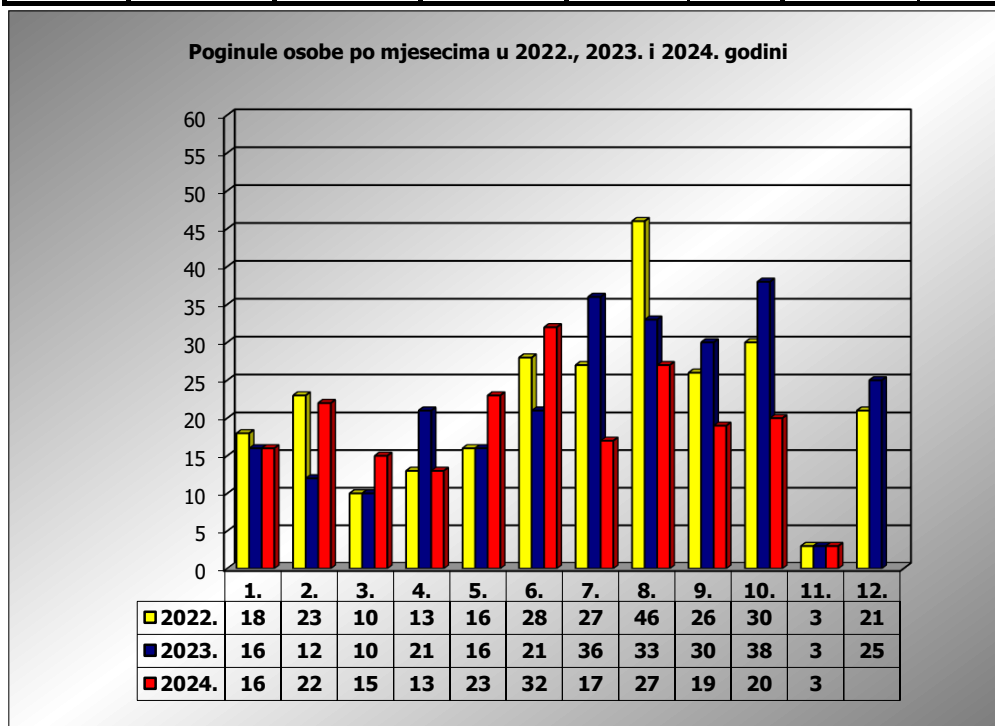

**PRIKAZ POGINULIH OSOBA U PROMETNIM NESREĆAMA U 2024.
 GODINI U REPUBLICI HRVATSKOJ PO MJESECIMA
 (usporedba s 2022. i 2023. godinom)**

mjesec	poginuli			2024./2022.		2024./2023.	
	2022. g.	2023. g.	2024. g.				
siječanj	18	16	16	-11,1%	-2	0,0%	0
veljača	23	12	22	-4,3%	-1	83,3%	10
ožujak	10	10	15	50,0%	5	50,0%	5
travanj	13	21	13	0,0%	0	-38,1%	-8
svibanj	16	16	23	43,8%	7	43,8%	7
lipanj	28	21	32	14,3%	4	52,4%	11
srpanj	27	36	17	-37,0%	-10	-52,8%	-19
kolovoz	46	33	27	-41,3%	-19	-18,2%	-6
rujan	26	30	19	-26,9%	-7	-36,7%	-11
listopad	30	38	20	-33,3%	-10	-47,4%	-18
studeni	3	3	3	0,0%	0	0,0%	0
prosinac	21	25					
I - III	51	38	53	3,9%	2	39,5%	15
I - VI	108	96	121	12,0%	13	26,0%	25
I - IX	207	195	184	-11,1%	-23	-5,6%	-11
I - X	237	233	204	-13,9%	-33	-12,4%	-29
I - XI	240	236	207	-13,8%	-33	-12,3%	-29

XI. mjesec - podaci s danom 04.11.2022., 2023. i 2024.