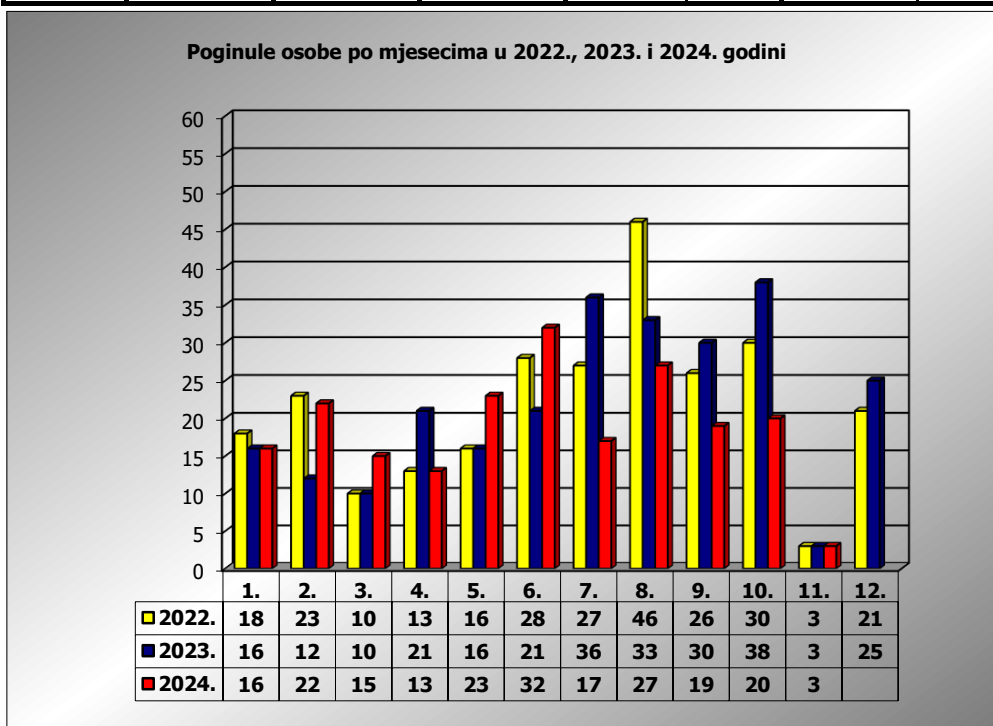

**PRIKAZ POGINULIH OSOBA U PROMETNIM NESREĆAMA U 2024.
GODINI U REPUBLICI HRVATSKOJ PO MJESECIMA
(usporedba s 2022. i 2023. godinom)**

mjesec	poginuli			2024./2022.		2024./2023.	
	2022. g.	2023. g.	2024. g.				
siječanj	18	16	16	-11,1%	-2	0,0%	0
veljača	23	12	22	-4,3%	-1	83,3%	10
ožujak	10	10	15	50,0%	5	50,0%	5
travanj	13	21	13	0,0%	0	-38,1%	-8
svibanj	16	16	23	43,8%	7	43,8%	7
lipanj	28	21	32	14,3%	4	52,4%	11
srpanj	27	36	17	-37,0%	-10	-52,8%	-19
kolovoz	46	33	27	-41,3%	-19	-18,2%	-6
rujan	26	30	19	-26,9%	-7	-36,7%	-11
listopad	30	38	20	-33,3%	-10	-47,4%	-18
studen	3	3	3	0,0%	0	0,0%	0
prosinac	21	25					
I - III	51	38	53	3,9%	2	39,5%	15
I - VI	108	96	121	12,0%	13	26,0%	25
I - IX	207	195	184	-11,1%	-23	-5,6%	-11
I - X	237	233	204	-13,9%	-33	-12,4%	-29
I - XI	240	236	207	-13,8%	-33	-12,3%	-29

XI. mjesec - podaci s danom 03.11.2022., 2023. i 2024.