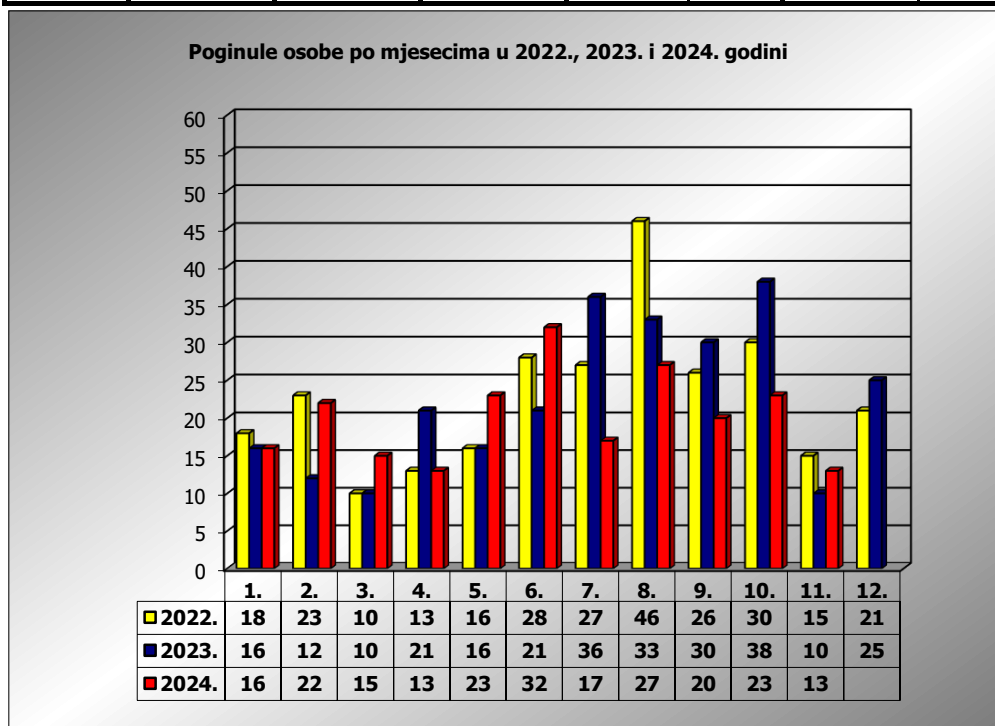

**PRIKAZ POGINULIH OSOBA U PROMETNIM NESREĆAMA U 2024.  
 GODINI U REPUBLICI HRVATSKOJ PO MJESECIMA  
 (usporedba s 2022. i 2023. godinom)**

mjesec	poginuli			2024./2022.		2024./2023.	
	2022. g.	2023. g.	2024. g.				
siječanj	18	16	16	-11,1%	-2	0,0%	0
veljača	23	12	22	-4,3%	-1	83,3%	10
ožujak	10	10	15	50,0%	5	50,0%	5
travanj	13	21	13	0,0%	0	-38,1%	-8
svibanj	16	16	23	43,8%	7	43,8%	7
lipanj	28	21	32	14,3%	4	52,4%	11
srpanj	27	36	17	-37,0%	-10	-52,8%	-19
kolovoz	46	33	27	-41,3%	-19	-18,2%	-6
rujan	26	30	20	-23,1%	-6	-33,3%	-10
listopad	30	38	23	-23,3%	-7	-39,5%	-15
studen	15	10	13	-13,3%	-2	30,0%	3
prosinac	21	25					
<b>I - III</b>	<b>51</b>	<b>38</b>	<b>53</b>	<b>3,9%</b>	<b>2</b>	<b>39,5%</b>	<b>15</b>
<b>I - VI</b>	<b>108</b>	<b>96</b>	<b>121</b>	<b>12,0%</b>	<b>13</b>	<b>26,0%</b>	<b>25</b>
<b>I - IX</b>	<b>207</b>	<b>195</b>	<b>185</b>	<b>-10,6%</b>	<b>-22</b>	<b>-5,1%</b>	<b>-10</b>
<b>I - X</b>	<b>237</b>	<b>233</b>	<b>208</b>	<b>-12,2%</b>	<b>-29</b>	<b>-10,7%</b>	<b>-25</b>
<b>I - XI</b>	<b>252</b>	<b>243</b>	<b>221</b>	<b>-12,3%</b>	<b>-31</b>	<b>-9,1%</b>	<b>-22</b>

XI. mjesec - podaci s danom 21.11.2022., 2023. i 2024.