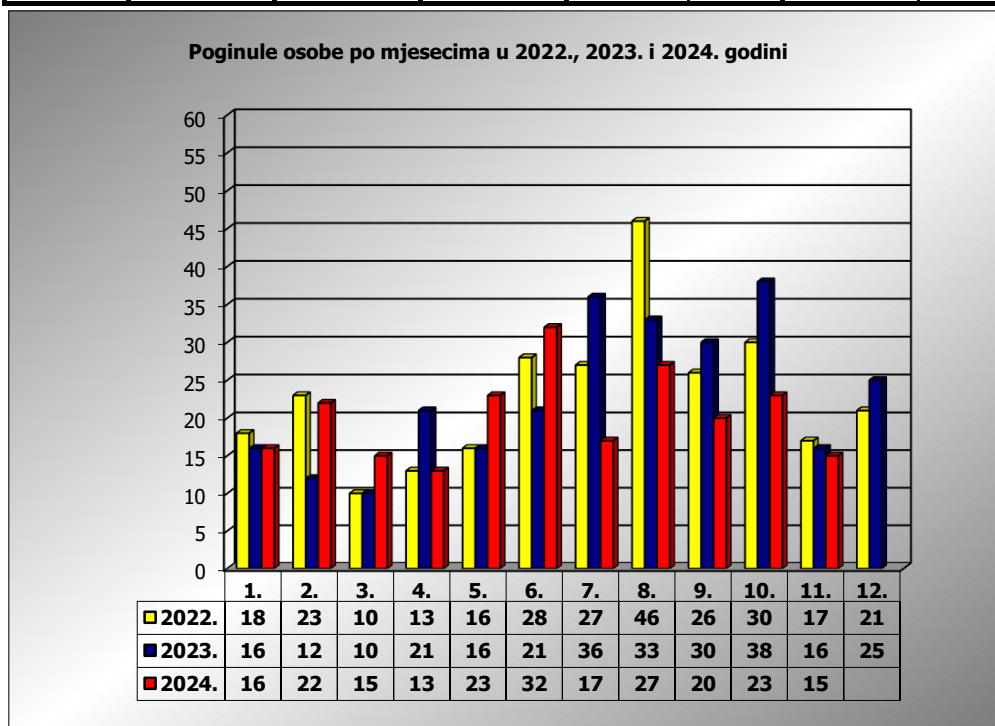

**PRIKAZ POGINULIH OSOBA U PROMETNIM NESREĆAMA U 2024.
GODINI U REPUBLICI HRVATSKOJ PO MJESECIMA**
(usporedba s 2022. i 2023. godinom)

mjesec	poginuli			2024./2022.		2024./2023.	
	2022. g.	2023. g.	2024. g.				
siječanj	18	16	16	-11,1%	-2	0,0%	0
veljača	23	12	22	-4,3%	-1	83,3%	10
ožujak	10	10	15	50,0%	5	50,0%	5
travanj	13	21	13	0,0%	0	-38,1%	-8
svibanj	16	16	23	43,8%	7	43,8%	7
lipanj	28	21	32	14,3%	4	52,4%	11
srpanj	27	36	17	-37,0%	-10	-52,8%	-19
kolovoz	46	33	27	-41,3%	-19	-18,2%	-6
rujan	26	30	20	-23,1%	-6	-33,3%	-10
listopad	30	38	23	-23,3%	-7	-39,5%	-15
studen	17	16	15	-11,8%	-2	-6,3%	-1
prosinac	21	25					
I - III	51	38	53	3,9%	2	39,5%	15
I - VI	108	96	121	12,0%	13	26,0%	25
I - IX	207	195	185	-10,6%	-22	-5,1%	-10
I - X	237	233	208	-12,2%	-29	-10,7%	-25
I - XI	254	249	223	-12,2%	-31	-10,4%	-26

XI. mjesec - podaci s danom 25.11.2022., 2023. i 2024.