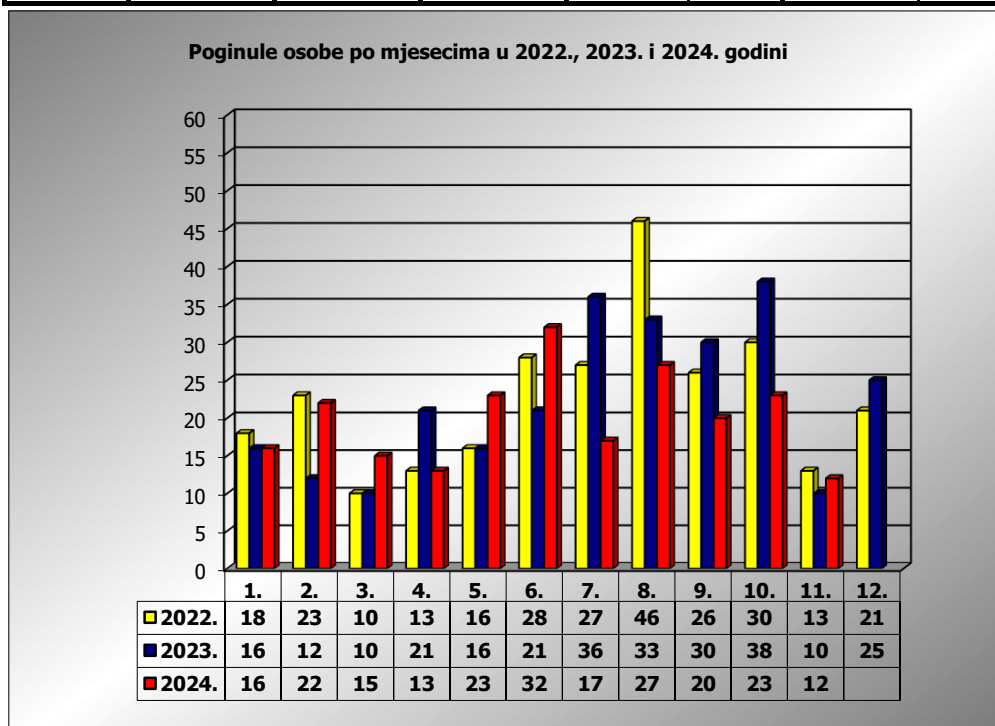

**PRIKAZ POGINULIH OSOBA U PROMETNIM NESREĆAMA U 2024.
 GODINI U REPUBLICI HRVATSKOJ PO MJESECIMA
 (usporedba s 2022. i 2023. godinom)**

mjesec	poginuli			2024./2022.		2024./2023.	
	2022. g.	2023. g.	2024. g.				
siječanj	18	16	16	-11,1%	-2	0,0%	0
veljača	23	12	22	-4,3%	-1	83,3%	10
ožujak	10	10	15	50,0%	5	50,0%	5
travanj	13	21	13	0,0%	0	-38,1%	-8
svibanj	16	16	23	43,8%	7	43,8%	7
lipanj	28	21	32	14,3%	4	52,4%	11
srpanj	27	36	17	-37,0%	-10	-52,8%	-19
kolovoz	46	33	27	-41,3%	-19	-18,2%	-6
rujan	26	30	20	-23,1%	-6	-33,3%	-10
listopad	30	38	23	-23,3%	-7	-39,5%	-15
studen	13	10	12	-7,7%	-1	20,0%	2
prosinac	21	25					
I - III	51	38	53	3,9%	2	39,5%	15
I - VI	108	96	121	12,0%	13	26,0%	25
I - IX	207	195	185	-10,6%	-22	-5,1%	-10
I - X	237	233	208	-12,2%	-29	-10,7%	-25
I - XI	250	243	220	-12,0%	-30	-9,5%	-23

XI. mjesec - podaci s danom 18.11.2022., 2023. i 2024.