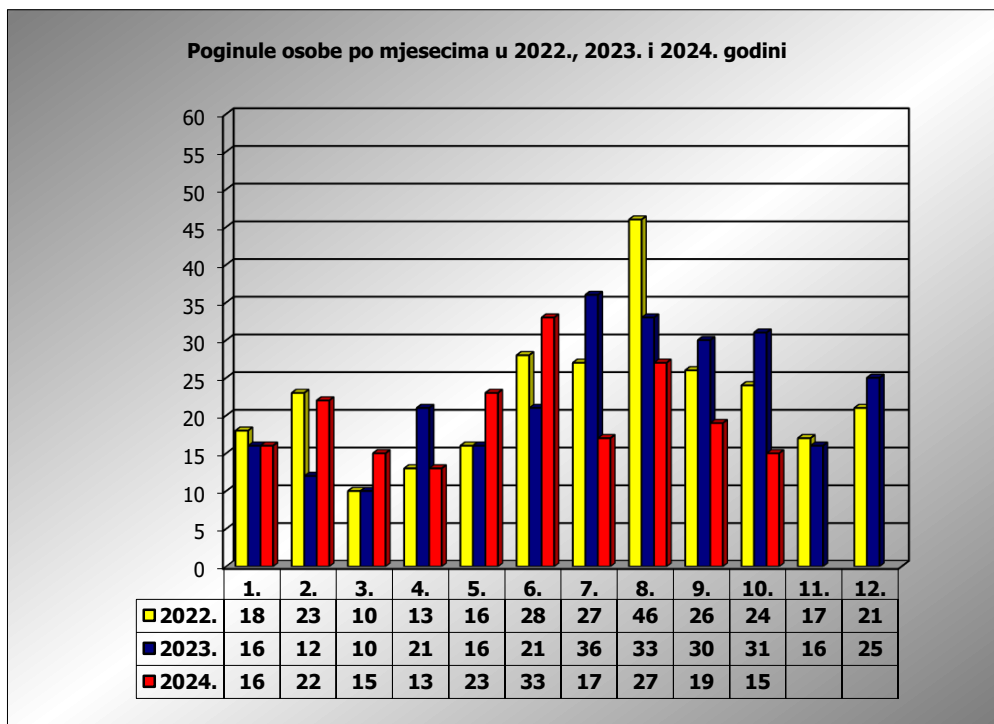

**PRIKAZ POGINULIH OSOBA U PROMETNIM NESREĆAMA U 2024.
GODINI U REPUBLICI HRVATSKOJ PO MJESECIMA
(usporedba s 2022. i 2023. godinom)**

mjesec	poginuli			2024./2022.		2024./2023.	
	2022. g.	2023. g.	2024. g.				
siječanj	18	16	16	-11,1%	-2	0,0%	0
veljača	23	12	22	-4,3%	-1	83,3%	10
ožujak	10	10	15	50,0%	5	50,0%	5
travanj	13	21	13	0,0%	0	-38,1%	-8
svibanj	16	16	23	43,8%	7	43,8%	7
lipanj	28	21	33	17,9%	5	57,1%	12
srpanj	27	36	17	-37,0%	-10	-52,8%	-19
kolovoz	46	33	27	-41,3%	-19	-18,2%	-6
rujan	26	30	19	-26,9%	-7	-36,7%	-11
listopad	24	31	15	-37,5%	-9	-51,6%	-16
studen	17	16					
prosinac	21	25					

I - III	51	38	53	3,9%	2	39,5%	15
I - VI	108	96	122	13,0%	14	27,1%	26
I - IX	207	195	185	-10,6%	-22	-5,1%	-10
I - X	231	226	200	-13,4%	-31	-11,5%	-26

X. mjesec - podaci s danom 23.10.2022., 2023. i 2024.