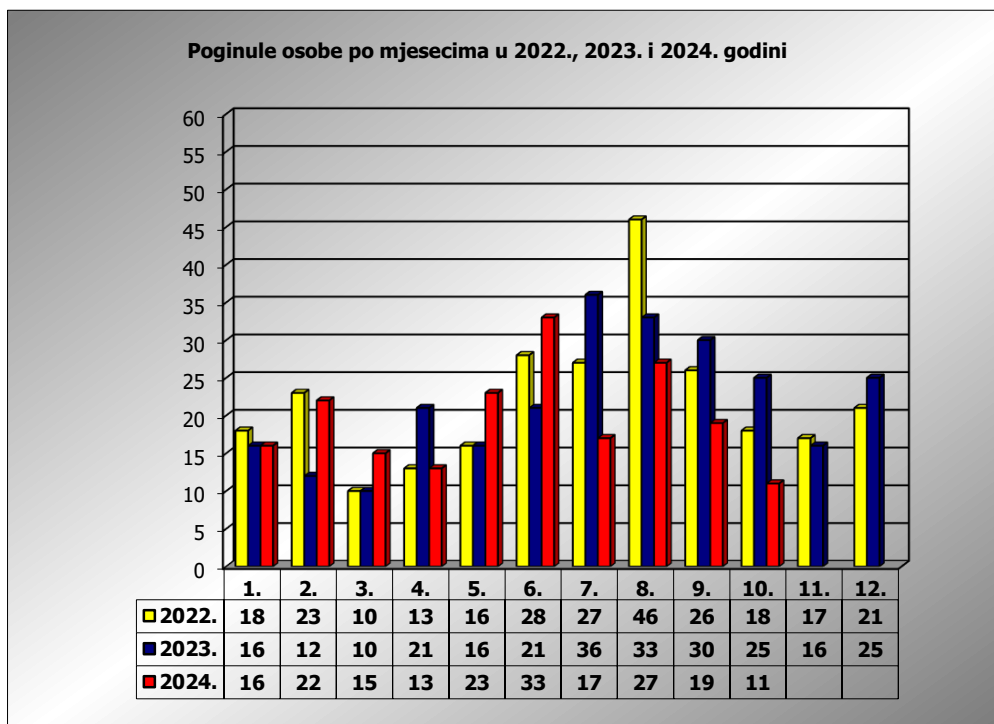

**PRIKAZ POGINULIH OSOBA U PROMETNIM NESREĆAMA U 2024.  
GODINI U REPUBLICI HRVATSKOJ PO MJESECIMA  
(usporedba s 2022. i 2023. godinom)**

mjesec	poginuli			2024./2022.		2024./2023.	
	2022. g.	2023. g.	2024. g.				
siječanj	18	16	16	-11,1%	-2	0,0%	0
veljača	23	12	22	-4,3%	-1	83,3%	10
ožujak	10	10	15	50,0%	5	50,0%	5
travanj	13	21	13	0,0%	0	-38,1%	-8
svibanj	16	16	23	43,8%	7	43,8%	7
lipanj	28	21	33	17,9%	5	57,1%	12
srpanj	27	36	17	-37,0%	-10	-52,8%	-19
kolovoz	46	33	27	-41,3%	-19	-18,2%	-6
rujan	26	30	19	-26,9%	-7	-36,7%	-11
listopad	18	25	11	-38,9%	-7	-56,0%	-14
studen	17	16					
prosinac	21	25					

I - III	51	38	53	3,9%	2	39,5%	15
I - VI	108	96	122	13,0%	14	27,1%	26
I - IX	207	195	185	-10,6%	-22	-5,1%	-10
I - X	225	220	196	-12,9%	-29	-10,9%	-24

X. mjesec - podaci s danom 17.10.2022., 2023. i 2024.