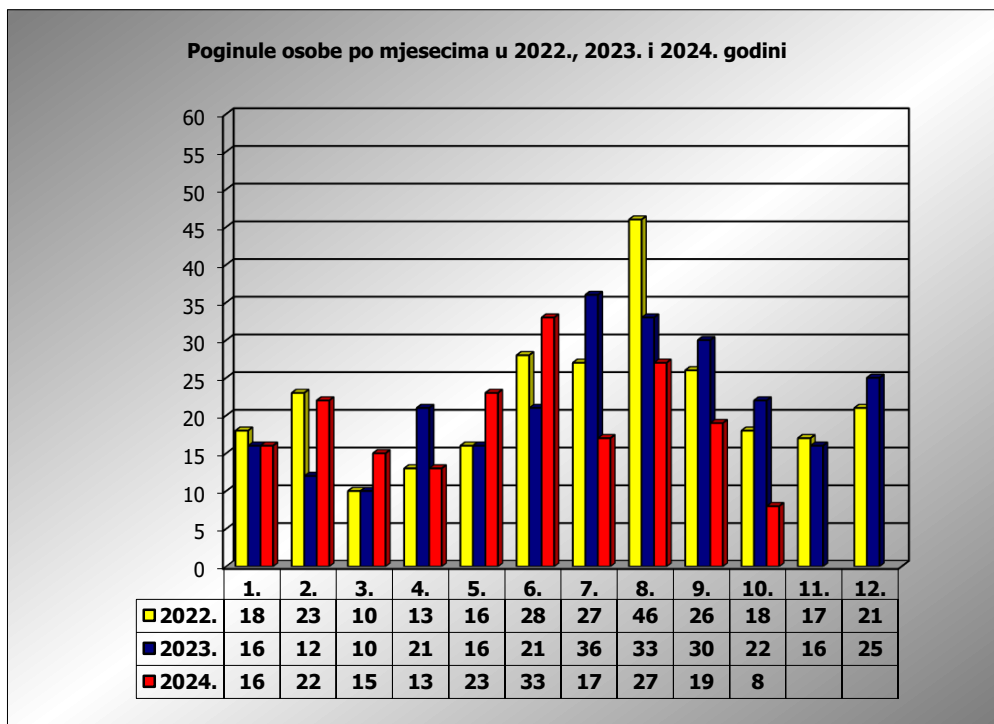

**PRIKAZ POGINULIH OSOBA U PROMETNIM NESREĆAMA U 2024.
GODINI U REPUBLICI HRVATSKOJ PO MJESECIMA
(usporedba s 2022. i 2023. godinom)**

| mjesec | poginuli | | | 2024./2022. | | 2024./2023. | |
|----------|----------|----------|----------|-------------|-----|-------------|-----|
| | 2022. g. | 2023. g. | 2024. g. | | | | |
| siječanj | 18 | 16 | 16 | -11,1% | -2 | 0,0% | 0 |
| veljača | 23 | 12 | 22 | -4,3% | -1 | 83,3% | 10 |
| ožujak | 10 | 10 | 15 | 50,0% | 5 | 50,0% | 5 |
| travanj | 13 | 21 | 13 | 0,0% | 0 | -38,1% | -8 |
| svibanj | 16 | 16 | 23 | 43,8% | 7 | 43,8% | 7 |
| lipanj | 28 | 21 | 33 | 17,9% | 5 | 57,1% | 12 |
| srpanj | 27 | 36 | 17 | -37,0% | -10 | -52,8% | -19 |
| kolovoz | 46 | 33 | 27 | -41,3% | -19 | -18,2% | -6 |
| rujan | 26 | 30 | 19 | -26,9% | -7 | -36,7% | -11 |
| listopad | 18 | 22 | 8 | -55,6% | -10 | -63,6% | -14 |
| studen | 17 | 16 | | | | | |
| prosinac | 21 | 25 | | | | | |

| | | | | | | | |
|---------|-----|-----|-----|--------|-----|--------|-----|
| I - III | 51 | 38 | 53 | 3,9% | 2 | 39,5% | 15 |
| I - VI | 108 | 96 | 122 | 13,0% | 14 | 27,1% | 26 |
| I - IX | 207 | 195 | 185 | -10,6% | -22 | -5,1% | -10 |
| I - X | 225 | 217 | 193 | -14,2% | -32 | -11,1% | -24 |

X. mjesec - podaci s danom 16.10.2022., 2023. i 2024.