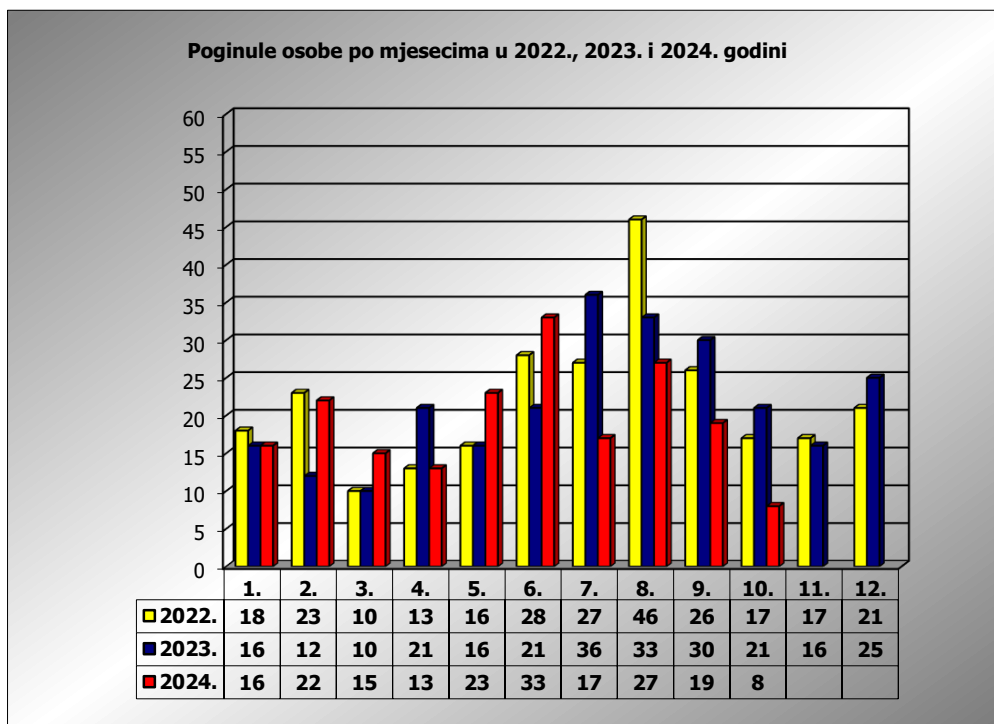

**PRIKAZ POGINULIH OSOBA U PROMETNIM NESREĆAMA U 2024.
GODINI U REPUBLICI HRVATSKOJ PO MJESECIMA
(usporedba s 2022. i 2023. godinom)**

mjesec	poginuli			2024./2022.		2024./2023.	
	2022. g.	2023. g.	2024. g.				
siječanj	18	16	16	-11,1%	-2	0,0%	0
veljača	23	12	22	-4,3%	-1	83,3%	10
ožujak	10	10	15	50,0%	5	50,0%	5
travanj	13	21	13	0,0%	0	-38,1%	-8
svibanj	16	16	23	43,8%	7	43,8%	7
lipanj	28	21	33	17,9%	5	57,1%	12
srpanj	27	36	17	-37,0%	-10	-52,8%	-19
kolovoz	46	33	27	-41,3%	-19	-18,2%	-6
rujan	26	30	19	-26,9%	-7	-36,7%	-11
listopad	17	21	8	-52,9%	-9	-61,9%	-13
studen	17	16					
prosinac	21	25					

I - III	51	38	53	3,9%	2	39,5%	15
I - VI	108	96	122	13,0%	14	27,1%	26
I - IX	207	195	185	-10,6%	-22	-5,1%	-10
I - X	224	216	193	-13,8%	-31	-10,6%	-23

X. mjesec - podaci s danom 13.10.2022., 2023. i 2024.