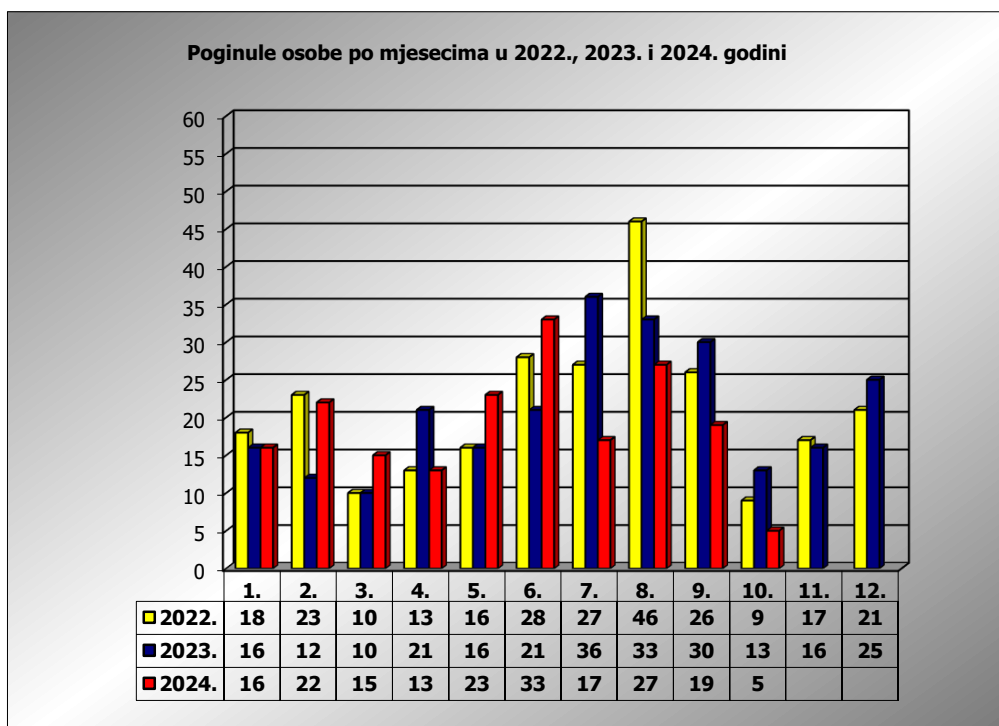

**PRIKAZ POGINULIH OSOBA U PROMETNIM NESREĆAMA U 2024.  
GODINI U REPUBLICI HRVATSKOJ PO MJESECIMA  
(usporedba s 2022. i 2023. godinom)**

mjesec	poginuli			2024./2022.		2024./2023.	
	2022. g.	2023. g.	2024. g.				
siječanj	18	16	16	-11,1%	-2	0,0%	0
veljača	23	12	22	-4,3%	-1	83,3%	10
ožujak	10	10	15	50,0%	5	50,0%	5
travanj	13	21	13	0,0%	0	-38,1%	-8
svibanj	16	16	23	43,8%	7	43,8%	7
lipanj	28	21	33	17,9%	5	57,1%	12
srpanj	27	36	17	-37,0%	-10	-52,8%	-19
kolovoz	46	33	27	-41,3%	-19	-18,2%	-6
rujan	26	30	19	-26,9%	-7	-36,7%	-11
listopad	9	13	5	-44,4%	-4	-61,5%	-8
studen	17	16					
prosinac	21	25					

I - III	51	38	53	3,9%	2	39,5%	15
I - VI	108	96	122	13,0%	14	27,1%	26
I - IX	207	195	185	-10,6%	-22	-5,1%	-10
I - X	216	208	190	-12,0%	-26	-8,7%	-18

X. mjesec - podaci s danom 08.10.2022., 2023. i 2024.