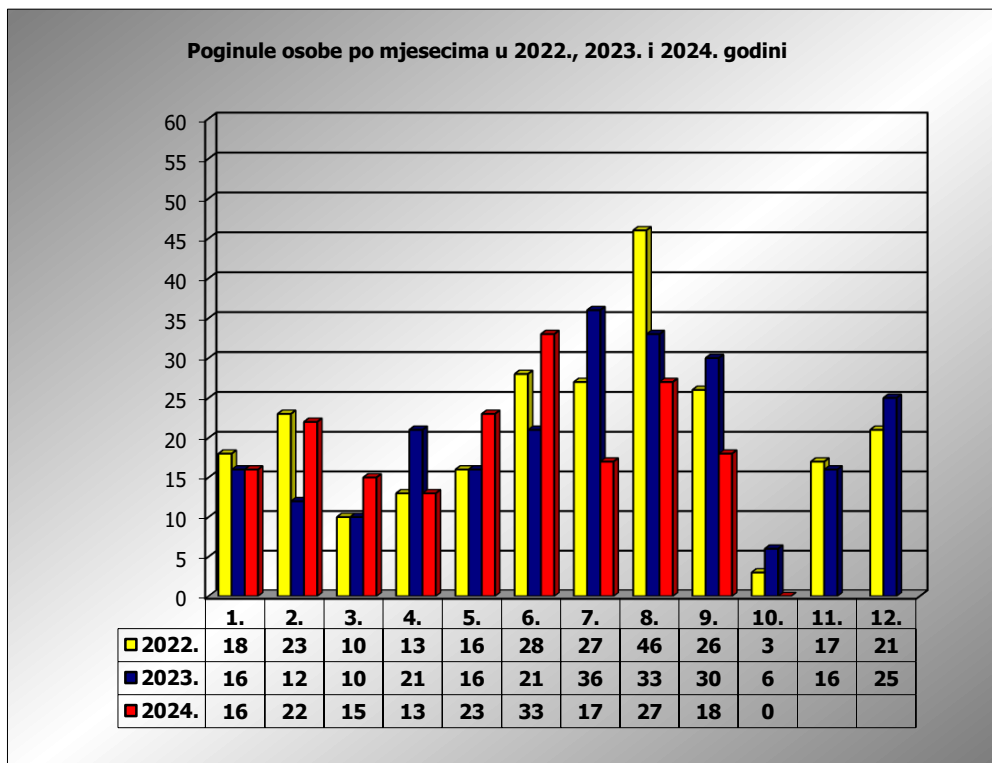

**PRIKAZ POGINULIH OSOBA U PROMETNIM NESREĆAMA U 2024.  
GODINI U REPUBLICI HRVATSKOJ PO MJESECIMA  
(usporedba s 2022. i 2023. godinom)**

mjesec	poginuli			2024./2022.		2024./2023.	
	2022. g.	2023. g.	2024. g.				
siječanj	18	16	16	-11,1%	-2	0,0%	0
veljača	23	12	22	-4,3%	-1	83,3%	10
ožujak	10	10	15	50,0%	5	50,0%	5
travanj	13	21	13	0,0%	0	-38,1%	-8
svibanj	16	16	23	43,8%	7	43,8%	7
lipanj	28	21	33	17,9%	5	57,1%	12
srpanj	27	36	17	-37,0%	-10	-52,8%	-19
kolovoz	46	33	27	-41,3%	-19	-18,2%	-6
rujan	26	30	18	-30,8%	-8	-40,0%	-12
listopad	3	6	0	-100,0%	-3	-100,0%	-6
studeni	17	16					
prosinac	21	25					

I - III	51	38	53	3,9%	2	39,5%	15
I - VI	108	96	122	13,0%	14	27,1%	26
I - IX	207	195	184	-11,1%	-23	-5,6%	-11
I - X	210	201	184	-12,4%	-26	-8,5%	-17

X. mjesec - podaci s danom 03.10.2022., 2023. i 2024.