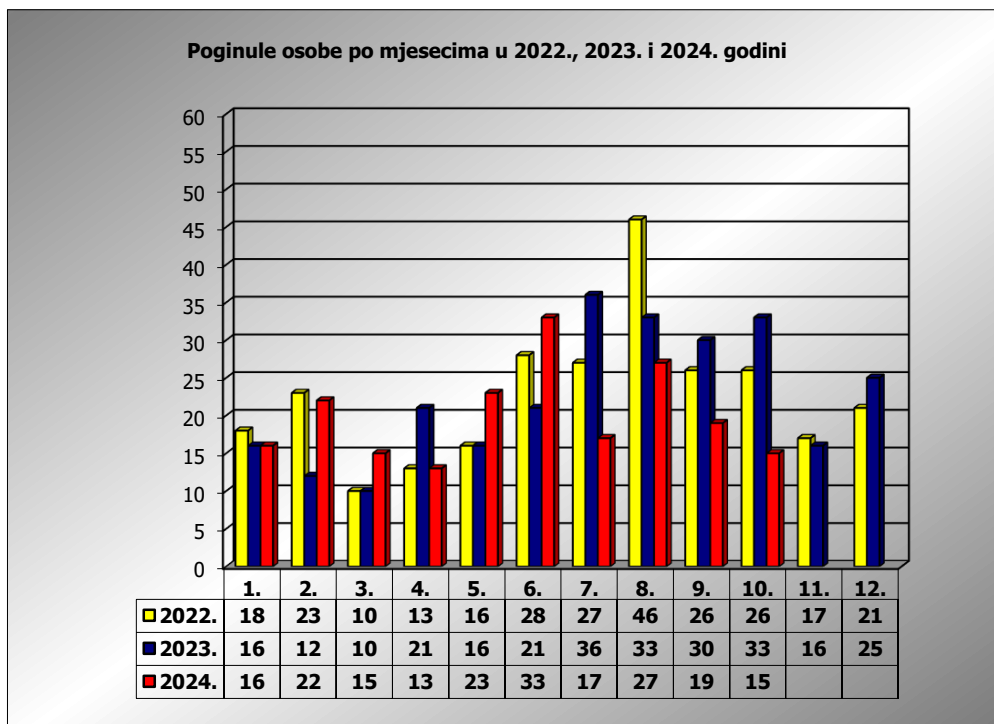

**PRIKAZ POGINULIH OSOBA U PROMETNIM NESREĆAMA U 2024.  
GODINI U REPUBLICI HRVATSKOJ PO MJESECIMA  
(usporedba s 2022. i 2023. godinom)**

mjesec	poginuli			2024./2022.		2024./2023.	
	2022. g.	2023. g.	2024. g.				
siječanj	18	16	16	-11,1%	-2	0,0%	0
veljača	23	12	22	-4,3%	-1	83,3%	10
ožujak	10	10	15	50,0%	5	50,0%	5
travanj	13	21	13	0,0%	0	-38,1%	-8
svibanj	16	16	23	43,8%	7	43,8%	7
lipanj	28	21	33	17,9%	5	57,1%	12
srpanj	27	36	17	-37,0%	-10	-52,8%	-19
kolovoz	46	33	27	-41,3%	-19	-18,2%	-6
rujan	26	30	19	-26,9%	-7	-36,7%	-11
listopad	26	33	15	-42,3%	-11	-54,5%	-18
studen	17	16					
prosinac	21	25					

I - III	51	38	53	3,9%	2	39,5%	15
I - VI	108	96	122	13,0%	14	27,1%	26
I - IX	207	195	185	-10,6%	-22	-5,1%	-10
I - X	233	228	200	-14,2%	-33	-12,3%	-28

X. mjesec - podaci s danom 24.10.2022., 2023. i 2024.