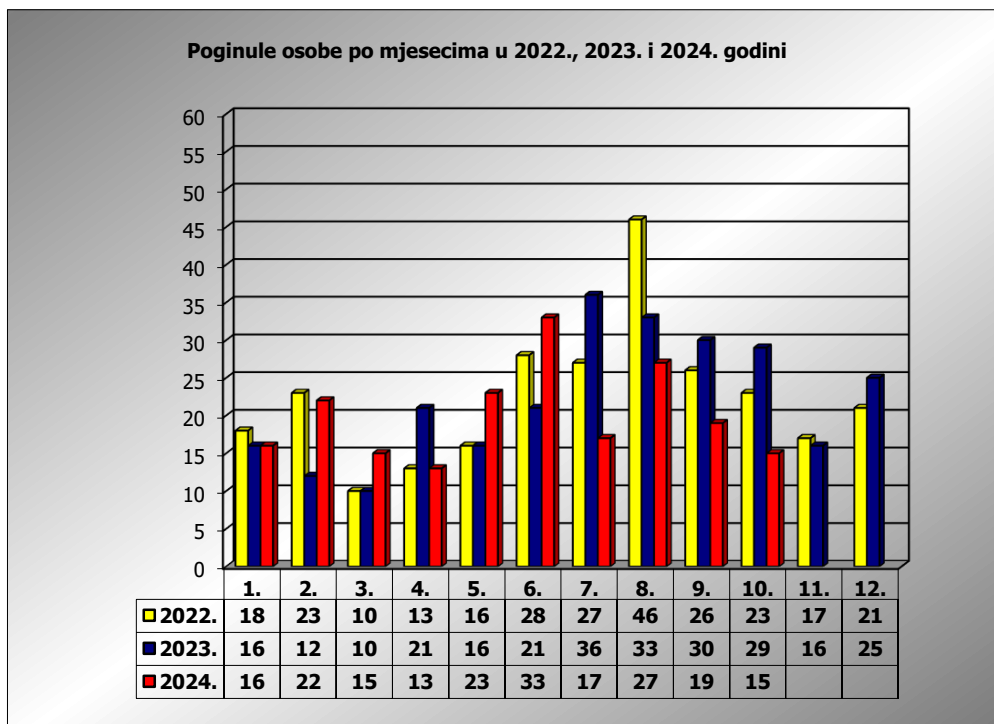

**PRIKAZ POGINULIH OSOBA U PROMETNIM NESREĆAMA U 2024.
GODINI U REPUBLICI HRVATSKOJ PO MJESECIMA
(usporedba s 2022. i 2023. godinom)**

mjesec	poginuli			2024./2022.		2024./2023.	
	2022. g.	2023. g.	2024. g.				
siječanj	18	16	16	-11,1%	-2	0,0%	0
veljača	23	12	22	-4,3%	-1	83,3%	10
ožujak	10	10	15	50,0%	5	50,0%	5
travanj	13	21	13	0,0%	0	-38,1%	-8
svibanj	16	16	23	43,8%	7	43,8%	7
lipanj	28	21	33	17,9%	5	57,1%	12
srpanj	27	36	17	-37,0%	-10	-52,8%	-19
kolovoz	46	33	27	-41,3%	-19	-18,2%	-6
rujan	26	30	19	-26,9%	-7	-36,7%	-11
listopad	23	29	15	-34,8%	-8	-48,3%	-14
studen	17	16					
prosinac	21	25					

I - III	51	38	53	3,9%	2	39,5%	15
I - VI	108	96	122	13,0%	14	27,1%	26
I - IX	207	195	185	-10,6%	-22	-5,1%	-10
I - X	230	224	200	-13,0%	-30	-10,7%	-24

X. mjesec - podaci s danom 22.10.2022., 2023. i 2024.