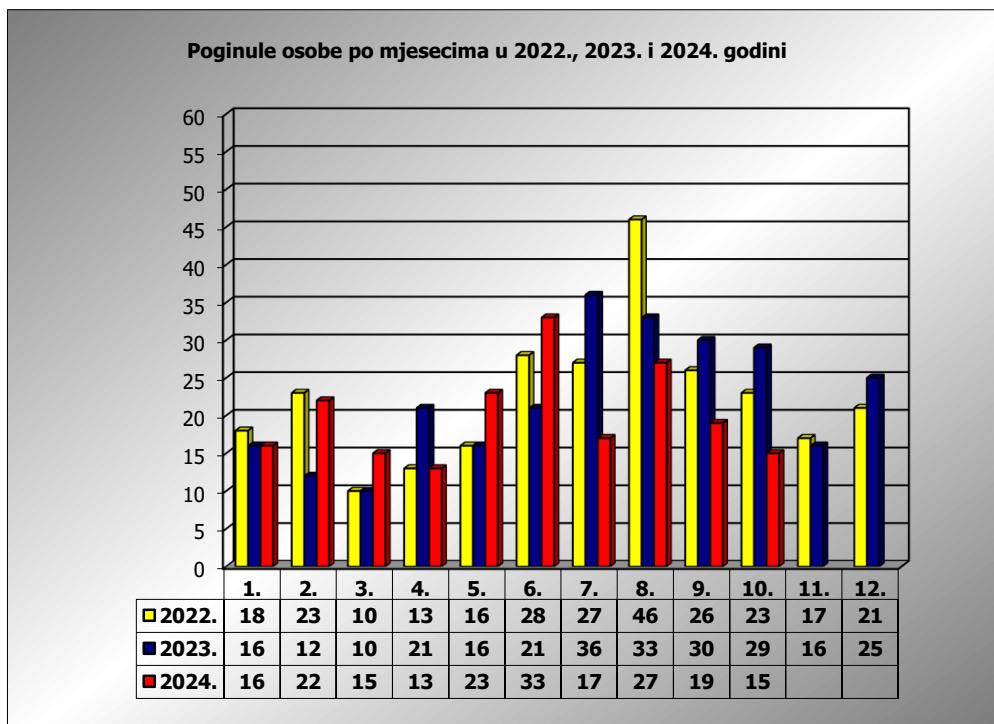

**PRIKAZ POGINULIH OSOBA U PROMETNIM NESREĆAMA U 2024.
GODINI U REPUBLICI HRVATSKOJ PO MJESECIMA
(usporedba s 2022. i 2023. godinom)**

mjesec	poginuli			2024./2022.		2024./2023.	
	2022. g.	2023. g.	2024. g.				
siječanj	18	16	16	-11,1%	-2	0,0%	0
veljača	23	12	22	-4,3%	-1	83,3%	10
ožujak	10	10	15	50,0%	5	50,0%	5
travanj	13	21	13	0,0%	0	-38,1%	-8
svibanj	16	16	23	43,8%	7	43,8%	7
lipanj	28	21	33	17,9%	5	57,1%	12
srpanj	27	36	17	-37,0%	-10	-52,8%	-19
kolovoz	46	33	27	-41,3%	-19	-18,2%	-6
rujan	26	30	19	-26,9%	-7	-36,7%	-11
listopad	23	29	15	-34,8%	-8	-48,3%	-14
studen	17	16					
prosinac	21	25					

I - III	51	38	53	3,9%	2	39,5%	15
I - VI	108	96	122	13,0%	14	27,1%	26
I - IX	207	195	185	-10,6%	-22	-5,1%	-10
I - X	230	224	200	-13,0%	-30	-10,7%	-24

X. mjesec - podaci s danom 21.10.2022., 2023. i 2024.