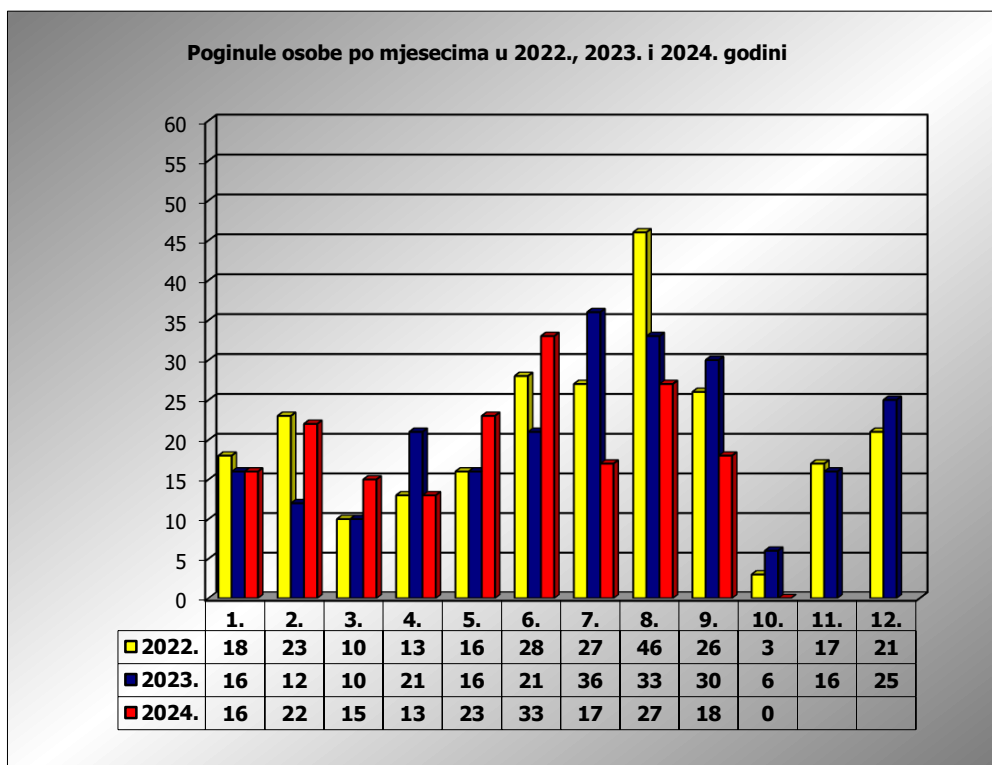

**PRIKAZ POGINULIH OSOBA U PROMETNIM NESREĆAMA U 2024.
GODINI U REPUBLICI HRVATSKOJ PO MJESECIMA
(usporedba s 2022. i 2023. godinom)**

mjesec	poginuli			2024./2022.		2024./2023.	
	2022. g.	2023. g.	2024. g.				
siječanj	18	16	16	-11,1%	-2	0,0%	0
veljača	23	12	22	-4,3%	-1	83,3%	10
ožujak	10	10	15	50,0%	5	50,0%	5
travanj	13	21	13	0,0%	0	-38,1%	-8
svibanj	16	16	23	43,8%	7	43,8%	7
lipanj	28	21	33	17,9%	5	57,1%	12
srpanj	27	36	17	-37,0%	-10	-52,8%	-19
kolovoz	46	33	27	-41,3%	-19	-18,2%	-6
rujan	26	30	18	-30,8%	-8	-40,0%	-12
listopad	3	6	0	-100,0%	-3	-100,0%	-6
studeni	17	16					
prosinac	21	25					

I - III	51	38	53	3,9%	2	39,5%	15
I - VI	108	96	122	13,0%	14	27,1%	26
I - IX	207	195	184	-11,1%	-23	-5,6%	-11
I - X	210	201	184	-12,4%	-26	-8,5%	-17

X. mjesec - podaci s danom 02.10.2022., 2023. i 2024.