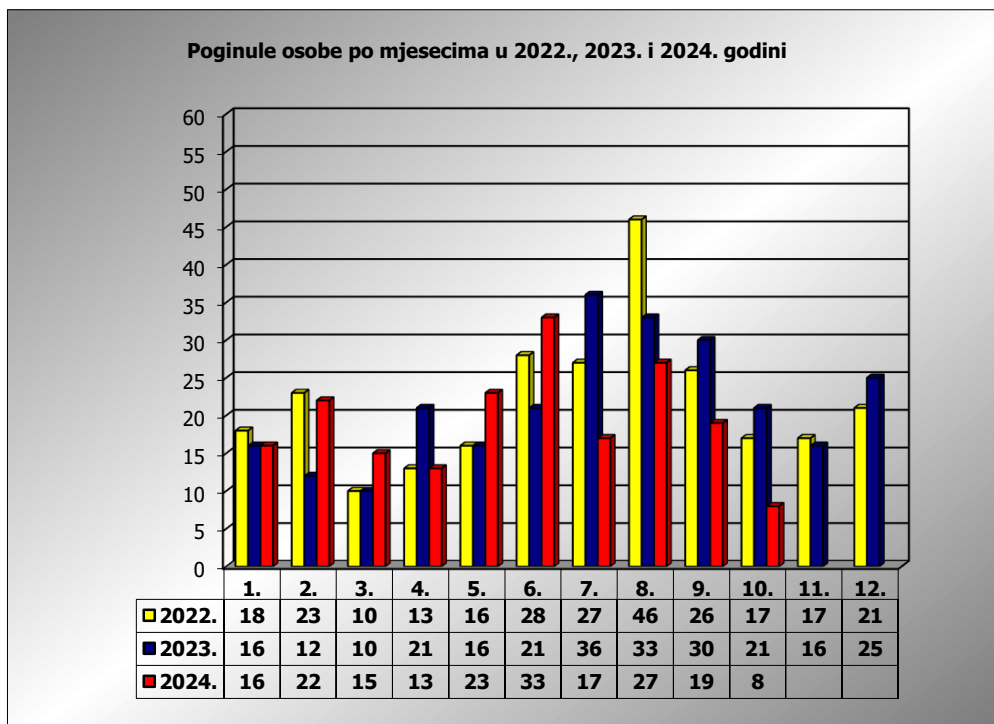

**PRIKAZ POGINULIH OSOBA U PROMETNIM NESREĆAMA U 2024.
GODINI U REPUBLICI HRVATSKOJ PO MJESECIMA
(usporedba s 2022. i 2023. godinom)**

mjesec	poginuli			2024./2022.		2024./2023.	
	2022. g.	2023. g.	2024. g.				
siječanj	18	16	16	-11,1%	-2	0,0%	0
veljača	23	12	22	-4,3%	-1	83,3%	10
ožujak	10	10	15	50,0%	5	50,0%	5
travanj	13	21	13	0,0%	0	-38,1%	-8
svibanj	16	16	23	43,8%	7	43,8%	7
lipanj	28	21	33	17,9%	5	57,1%	12
srpanj	27	36	17	-37,0%	-10	-52,8%	-19
kolovoz	46	33	27	-41,3%	-19	-18,2%	-6
rujan	26	30	19	-26,9%	-7	-36,7%	-11
listopad	17	21	8	-52,9%	-9	-61,9%	-13
studen	17	16					
prosinac	21	25					

I - III	51	38	53	3,9%	2	39,5%	15
I - VI	108	96	122	13,0%	14	27,1%	26
I - IX	207	195	185	-10,6%	-22	-5,1%	-10
I - X	224	216	193	-13,8%	-31	-10,6%	-23

X. mjesec - podaci s danom 14.10.2022., 2023. i 2024.