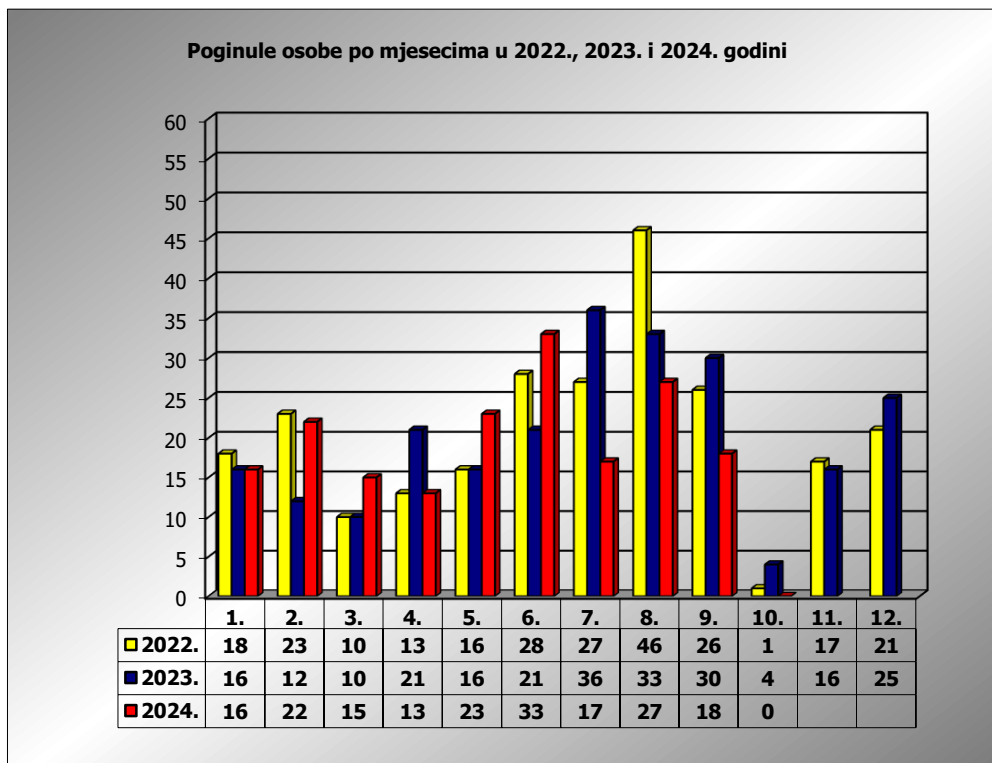

**PRIKAZ POGINULIH OSOBA U PROMETNIM NESREĆAMA U 2024.
GODINI U REPUBLICI HRVATSKOJ PO MJESECIMA
(usporedba s 2022. i 2023. godinom)**

mjesec	poginuli			2024./2022.		2024./2023.	
	2022. g.	2023. g.	2024. g.				
siječanj	18	16	16	-11,1%	-2	0,0%	0
veljača	23	12	22	-4,3%	-1	83,3%	10
ožujak	10	10	15	50,0%	5	50,0%	5
travanj	13	21	13	0,0%	0	-38,1%	-8
svibanj	16	16	23	43,8%	7	43,8%	7
lipanj	28	21	33	17,9%	5	57,1%	12
srpanj	27	36	17	-37,0%	-10	-52,8%	-19
kolovoz	46	33	27	-41,3%	-19	-18,2%	-6
rujan	26	30	18	-30,8%	-8	-40,0%	-12
listopad	1	4	0	-100,0%	-1	-100,0%	-4
studeni	17	16					
prosinac	21	25					

I - III	51	38	53	3,9%	2	39,5%	15
I - VI	108	96	122	13,0%	14	27,1%	26
I - IX	207	195	184	-11,1%	-23	-5,6%	-11
I - X	208	199	184	-11,5%	-24	-7,5%	-15

X. mjesec - podaci s danom 01.10.2022., 2023. i 2024.