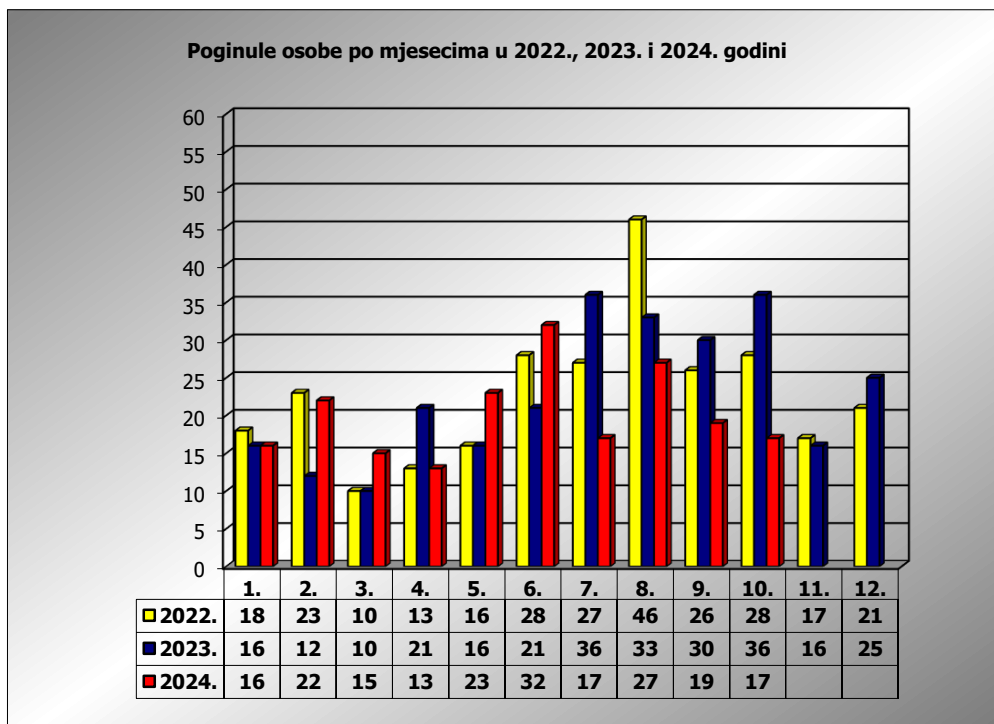

**PRIKAZ POGINULIH OSOBA U PROMETNIM NESREĆAMA U 2024.
GODINI U REPUBLICI HRVATSKOJ PO MJESECIMA
(usporedba s 2022. i 2023. godinom)**

mjesec	poginuli			2024./2022.		2024./2023.	
	2022. g.	2023. g.	2024. g.				
siječanj	18	16	16	-11,1%	-2	0,0%	0
veljača	23	12	22	-4,3%	-1	83,3%	10
ožujak	10	10	15	50,0%	5	50,0%	5
travanj	13	21	13	0,0%	0	-38,1%	-8
svibanj	16	16	23	43,8%	7	43,8%	7
lipanj	28	21	32	14,3%	4	52,4%	11
srpanj	27	36	17	-37,0%	-10	-52,8%	-19
kolovoz	46	33	27	-41,3%	-19	-18,2%	-6
rujan	26	30	19	-26,9%	-7	-36,7%	-11
listopad	28	36	17	-39,3%	-11	-52,8%	-19
studen	17	16					
prosinac	21	25					

I - III	51	38	53	3,9%	2	39,5%	15
I - VI	108	96	121	12,0%	13	26,0%	25
I - IX	207	195	184	-11,1%	-23	-5,6%	-11
I - X	235	231	201	-14,5%	-34	-13,0%	-30

X. mjesec - podaci s danom 29.10.2022., 2023. i 2024.