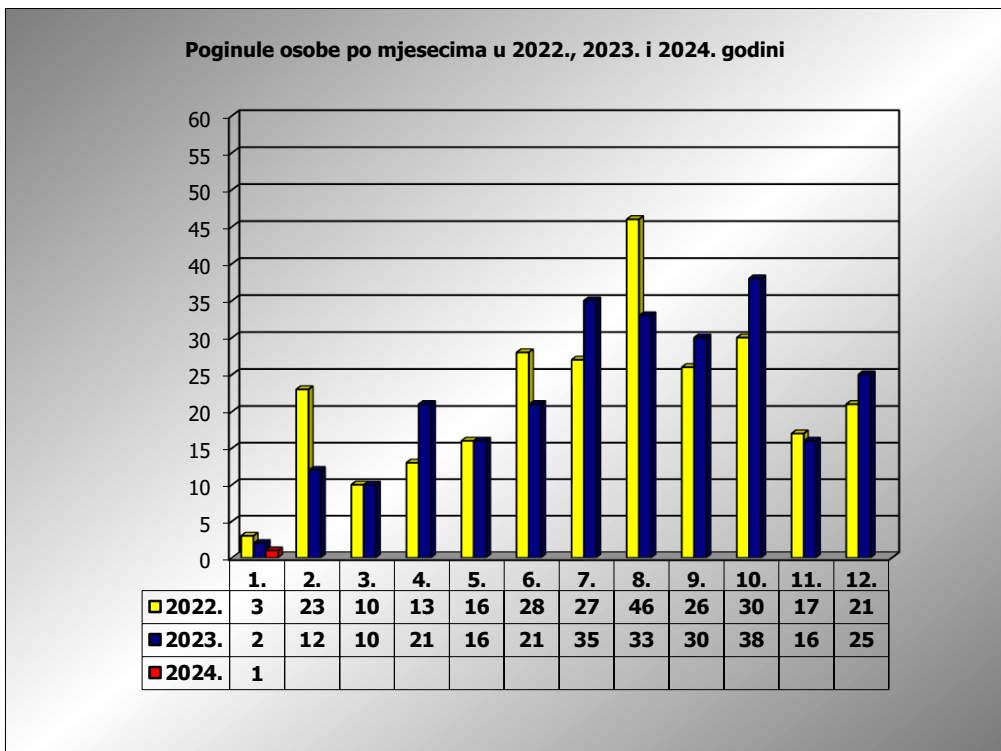

**PRIKAZ POGINULIH OSOBA U PROMETNIM NESREĆAMA U 2024. GODINI U REPUBLICI HRVATSKOJ PO MJESECIMA**  
(usporedba s 2022. i 2023. godinom)

mjesec	poginuli			2024./2022.		2024./2023.	
	2022. g.	2023. g.	2024. g.				
siječanj	3	2	1	-66,7%	-2	-50,0%	-1
veljača	23	12					
ožujak	10	10					
travanj	13	21					
svibanj	16	16					
lipanj	28	21					
srpanj	27	36					
kolovoz	46	33					
rujan	26	30					
listopad	30	38					
studenj	17	16					
prosinac	21	25					
<b>I</b>	<b>3</b>	<b>2</b>	<b>1</b>	<b>-66,7%</b>	<b>-2</b>	<b>-50,0%</b>	<b>-1</b>

I. mjesec - podaci s danom 04.01.2022., 2023. i 2024.