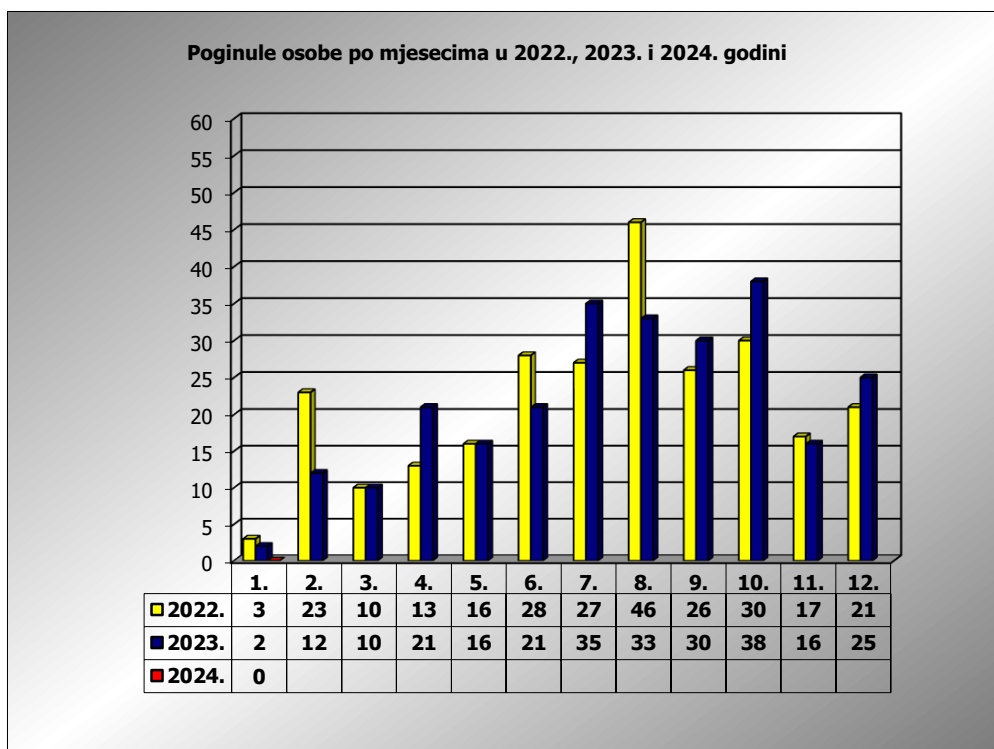

PRIKAZ POGINULIH OSOBA U PROMETNIM NESREĆAMA U 2024. GODINI U REPUBLICI HRVATSKOJ PO MJESECIMA
(usporedba s 2022. i 2023. godinom)

mjesec	poginuli			2024./2022.		2024./2023.	
	2022. g.	2023. g.	2024. g.				
siječanj	3	2	0	-100,0%	-3	-100,0%	-2
veljača	23	12					
ožujak	10	10					
travanj	13	21					
svibanj	16	16					
lipanj	28	21					
srpanj	27	36					
kolovoz	46	33					
rujan	26	30					
listopad	30	38					
studen	17	16					
prosinac	21	25					

I	3	2	0	-100,0%	-3	-100,0%	-2
----------	----------	----------	----------	----------------	-----------	----------------	-----------

I. mjesec - podaci s danom 03.01.2022., 2023. i 2024.