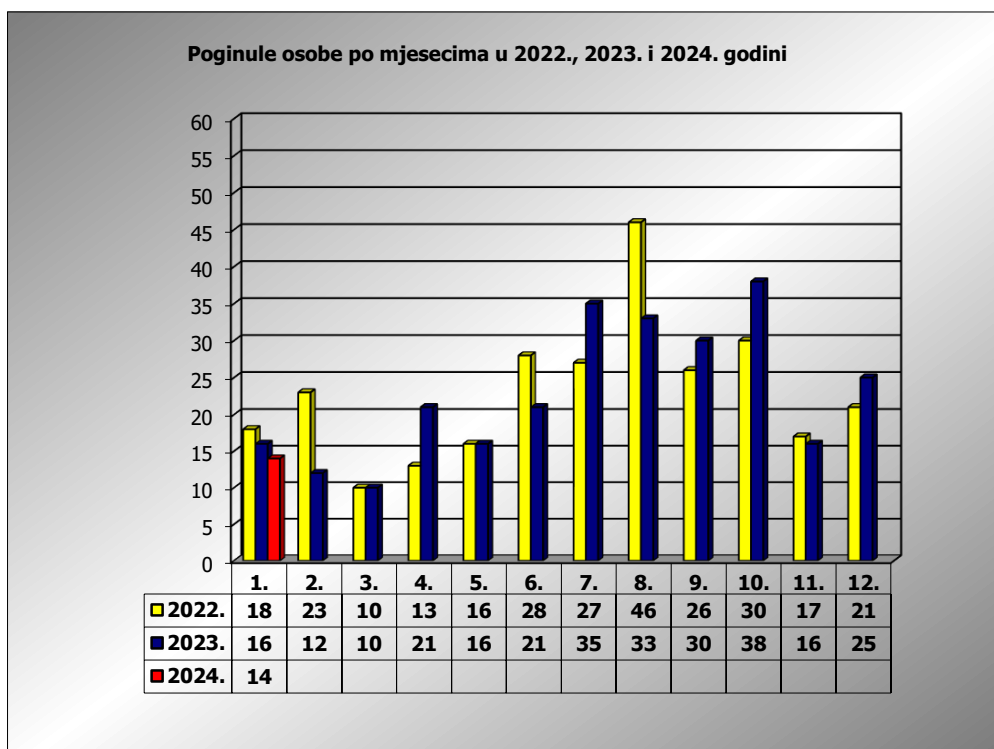

**PRIKAZ POGINULIH OSOBA U PROMETNIM NESREĆAMA U 2024. GODINI U REPUBLICI HRVATSKOJ PO MJESECIMA**  
(usporedba s 2022. i 2023. godinom)

mjesec	poginuli			2024./2022.		2024./2023.	
	2022. g.	2023. g.	2024. g.				
siječanj	18	16	14	-22,2%	-4	-12,5%	-2
veljača	23	12					
ožujak	10	10					
travanj	13	21					
svibanj	16	16					
lipanj	28	21					
srpanj	27	36					
kolovoz	46	33					
rujan	26	30					
listopad	30	38					
studen	17	16					
prosinac	21	25					

<b>I</b>	<b>18</b>	<b>16</b>	<b>14</b>	<b>-22,2%</b>	<b>-4</b>	<b>-12,5%</b>	<b>-2</b>
----------	-----------	-----------	-----------	---------------	-----------	---------------	-----------

I. mjesec - podaci s danom 30.01.2022., 2023. i 2024.