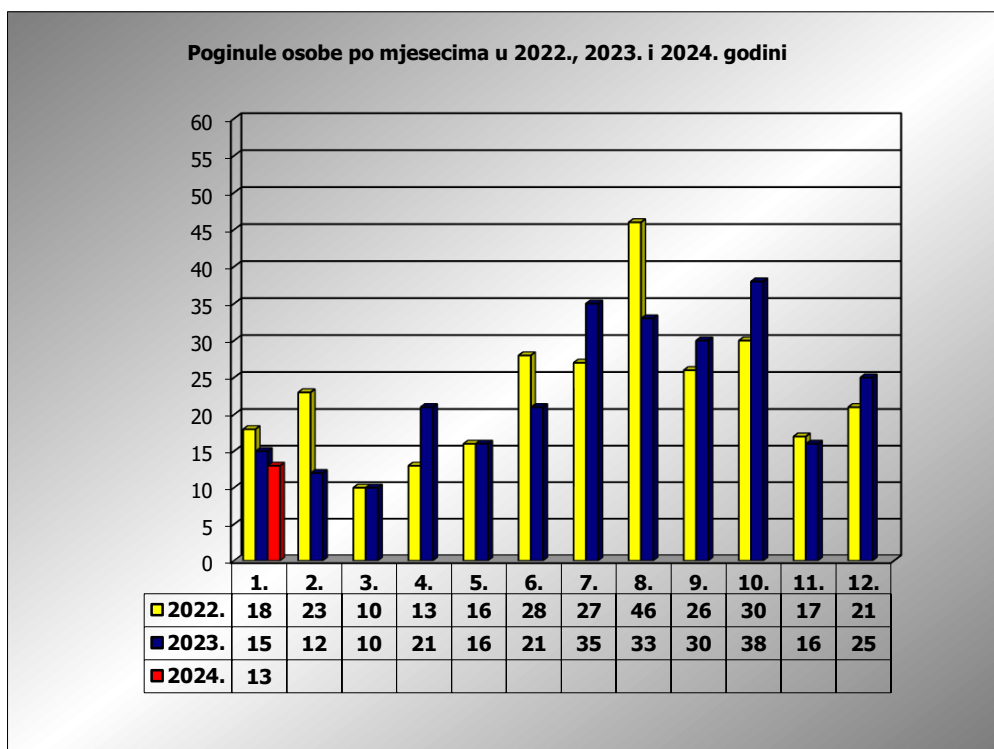

PRIKAZ POGINULIH OSOBA U PROMETNIM NESREĆAMA U 2024. GODINI U REPUBLICI HRVATSKOJ PO MJESECIMA
(usporedba s 2022. i 2023. godinom)

mjesec	poginuli			2024./2022.		2024./2023.	
	2022. g.	2023. g.	2024. g.				
siječanj	18	15	13	-27,8%	-5	-13,3%	-2
veljača	23	12					
ožujak	10	10					
travanj	13	21					
svibanj	16	16					
lipanj	28	21					
srpanj	27	36					
kolovoz	46	33					
rujan	26	30					
listopad	30	38					
studen	17	16					
prosinac	21	25					

I	18	15	13	-27,8%	-5	-13,3%	-2
----------	-----------	-----------	-----------	---------------	-----------	---------------	-----------

I. mjesec - podaci s danom 29.01.2022., 2023. i 2024.