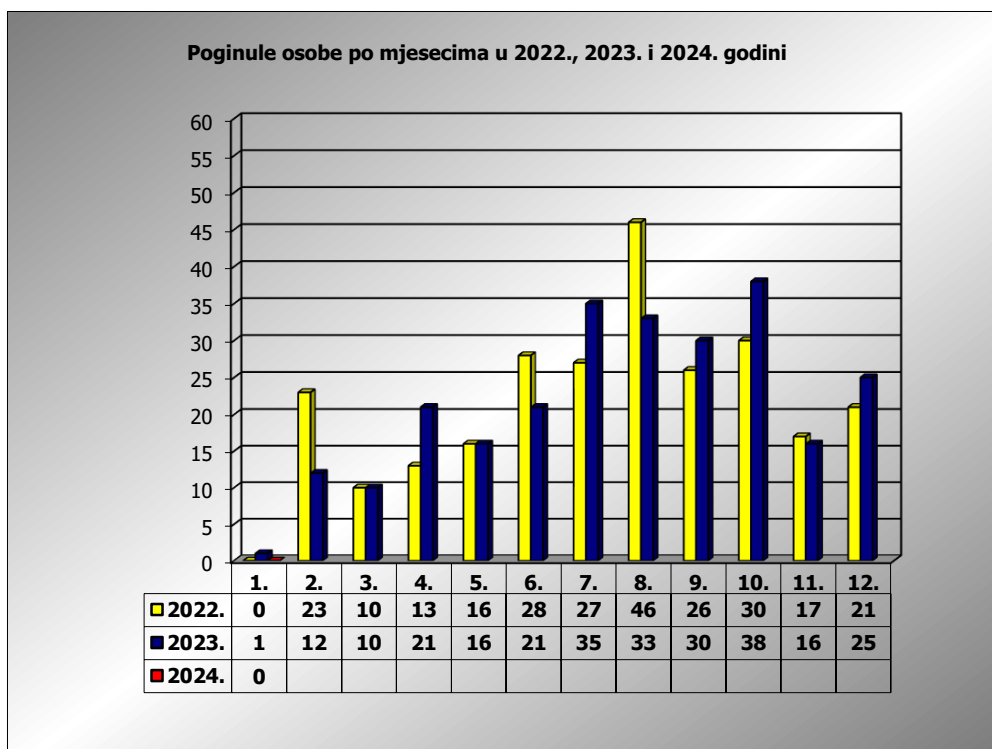

PRIKAZ POGINULIH OSOBA U PROMETNIM NESREĆAMA U 2024. GODINI U REPUBLICI HRVATSKOJ PO MJESECIMA
(usporedba s 2022. i 2023. godinom)

mjesec	poginuli			2024./2022.		2024./2023.	
	2022. g.	2023. g.	2024. g.				
siječanj	0	1	0	#DIJ/0!	0	-100,0%	-1
veljača	23	12					
ožujak	10	10					
travanj	13	21					
svibanj	16	16					
lipanj	28	21					
srpanj	27	36					
kolovoz	46	33					
rujan	26	30					
listopad	30	38					
studen	17	16					
prosinac	21	25					

I	0	1	0	#DIJ/0!	0	-100,0%	-1
---	---	---	---	---------	---	---------	----

I. mjesec - podaci s danom 01.01.2022., 2023. i 2024.