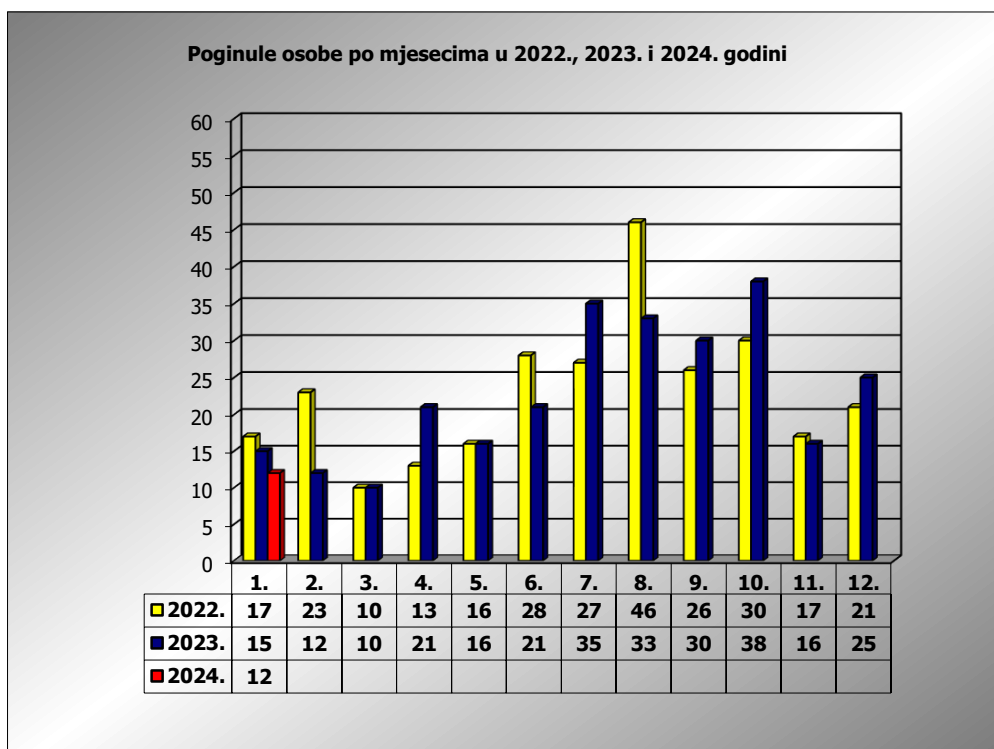

**PRIKAZ POGINULIH OSOBA U PROMETNIM NESREĆAMA U 2024. GODINI U REPUBLICI HRVATSKOJ PO MJESECIMA**  
(usporedba s 2022. i 2023. godinom)

mjesec	poginuli			2024./2022.		2024./2023.	
	2022. g.	2023. g.	2024. g.				
siječanj	17	15	12	-29,4%	-5	-20,0%	-3
veljača	23	12					
ožujak	10	10					
travanj	13	21					
svibanj	16	16					
lipanj	28	21					
srpanj	27	36					
kolovoz	46	33					
rujan	26	30					
listopad	30	38					
studenj	17	16					
prosinac	21	25					

<b>I</b>	<b>17</b>	<b>15</b>	<b>12</b>	<b>-29,4%</b>	<b>-5</b>	<b>-20,0%</b>	<b>-3</b>
----------	-----------	-----------	-----------	---------------	-----------	---------------	-----------

I. mjesec - podaci s danom 28.01.2022., 2023. i 2024.