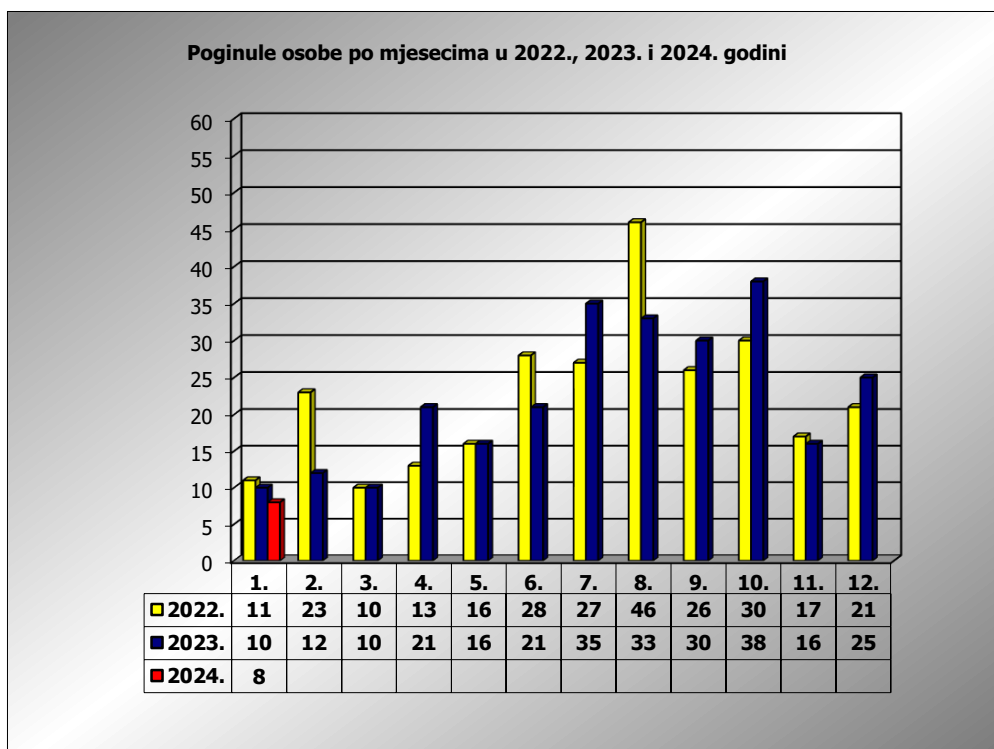

PRIKAZ POGINULIH OSOBA U PROMETNIM NESREĆAMA U 2024. GODINI U REPUBLICI HRVATSKOJ PO MJESECIMA
(usporedba s 2022. i 2023. godinom)

mjesec	poginuli			2024./2022.		2024./2023.	
	2022. g.	2023. g.	2024. g.				
siječanj	11	10	8	-27,3%	-3	-20,0%	-2
veljača	23	12					
ožujak	10	10					
travanj	13	21					
svibanj	16	16					
lipanj	28	21					
srpanj	27	36					
kolovoz	46	33					
rujan	26	30					
listopad	30	38					
studen	17	16					
prosinac	21	25					

I	11	10	8	-27,3%	-3	-20,0%	-2
----------	-----------	-----------	----------	---------------	-----------	---------------	-----------

I. mjesec - podaci s danom 18.01.2022., 2023. i 2024.