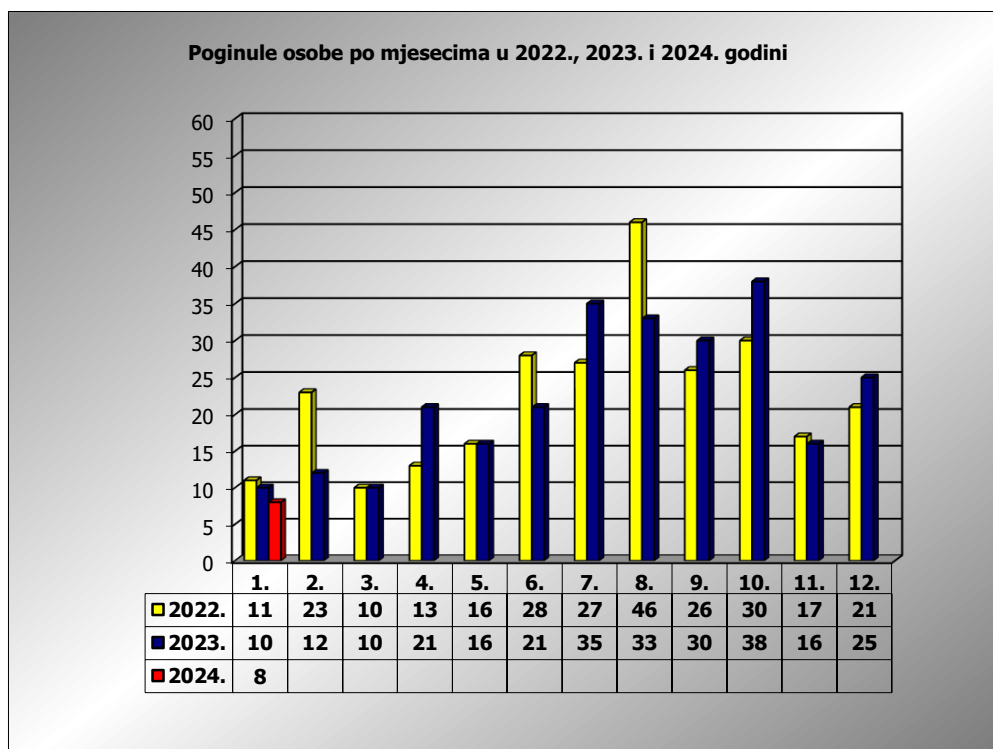

**PRIKAZ POGINULIH OSOBA U PROMETNIM NESREĆAMA U 2024.
GODINI U REPUBLICI HRVATSKOJ PO MJESECIMA
(usporedba s 2022. i 2023. godinom)**

| mjesec | poginuli | | | 2024./2022. | | 2024./2023. | |
|----------|----------|----------|----------|-------------|----|-------------|----|
| | 2022. g. | 2023. g. | 2024. g. | | | | |
| siječanj | 11 | 10 | 8 | -27,3% | -3 | -20,0% | -2 |
| veljača | 23 | 12 | | | | | |
| ožujak | 10 | 10 | | | | | |
| travanj | 13 | 21 | | | | | |
| svibanj | 16 | 16 | | | | | |
| lipanj | 28 | 21 | | | | | |
| srpanj | 27 | 36 | | | | | |
| kolovoz | 46 | 33 | | | | | |
| rujan | 26 | 30 | | | | | |
| listopad | 30 | 38 | | | | | |
| studen | 17 | 16 | | | | | |
| prosinac | 21 | 25 | | | | | |

| | | | | | | | |
|----------|-----------|-----------|----------|---------------|-----------|---------------|-----------|
| I | 11 | 10 | 8 | -27,3% | -3 | -20,0% | -2 |
|----------|-----------|-----------|----------|---------------|-----------|---------------|-----------|

I. mjesec - podaci s danom 17.01.2022., 2023. i 2024.