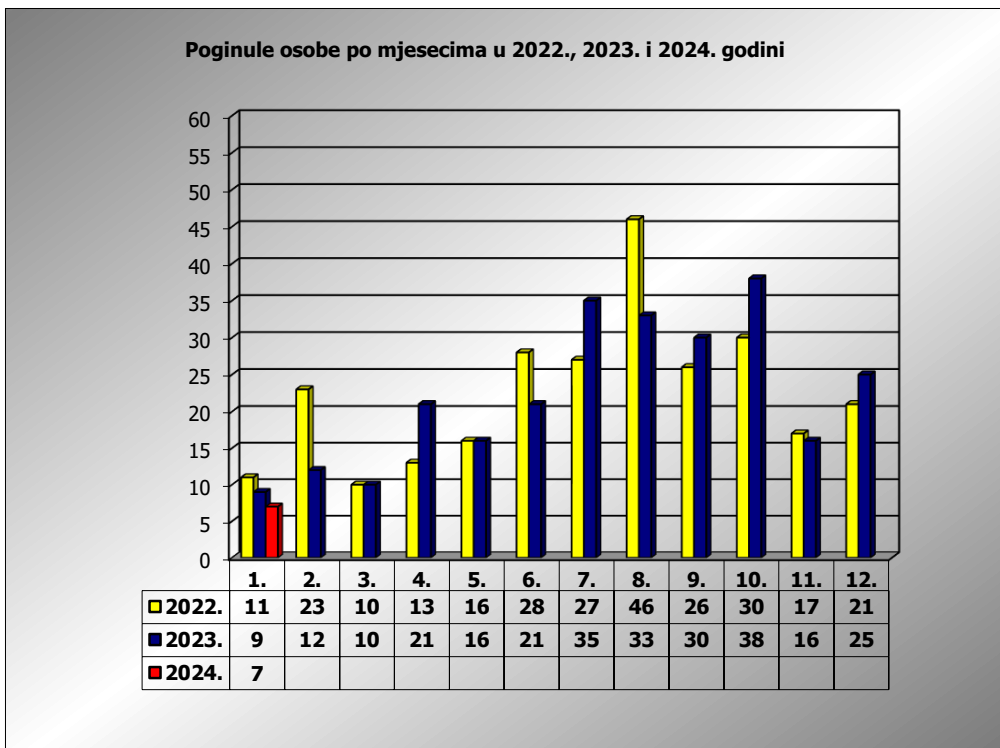

PRIKAZ POGINULIH OSOBA U PROMETNIM NESREĆAMA U 2024. GODINI U REPUBLICI HRVATSKOJ PO MJESECIMA
(usporedba s 2022. i 2023. godinom)

mjesec	poginuli			2024./2022.		2024./2023.	
	2022. g.	2023. g.	2024. g.				
siječanj	11	9	7	-36,4%	-4	-22,2%	-2
veljača	23	12					
ožujak	10	10					
travanj	13	21					
svibanj	16	16					
lipanj	28	21					
srpanj	27	36					
kolovoz	46	33					
rujan	26	30					
listopad	30	38					
studen	17	16					
prosinac	21	25					
I	11	9	7	-36,4%	-4	-22,2%	-2

I. mjesec - podaci s danom 16.01.2022., 2023. i 2024.