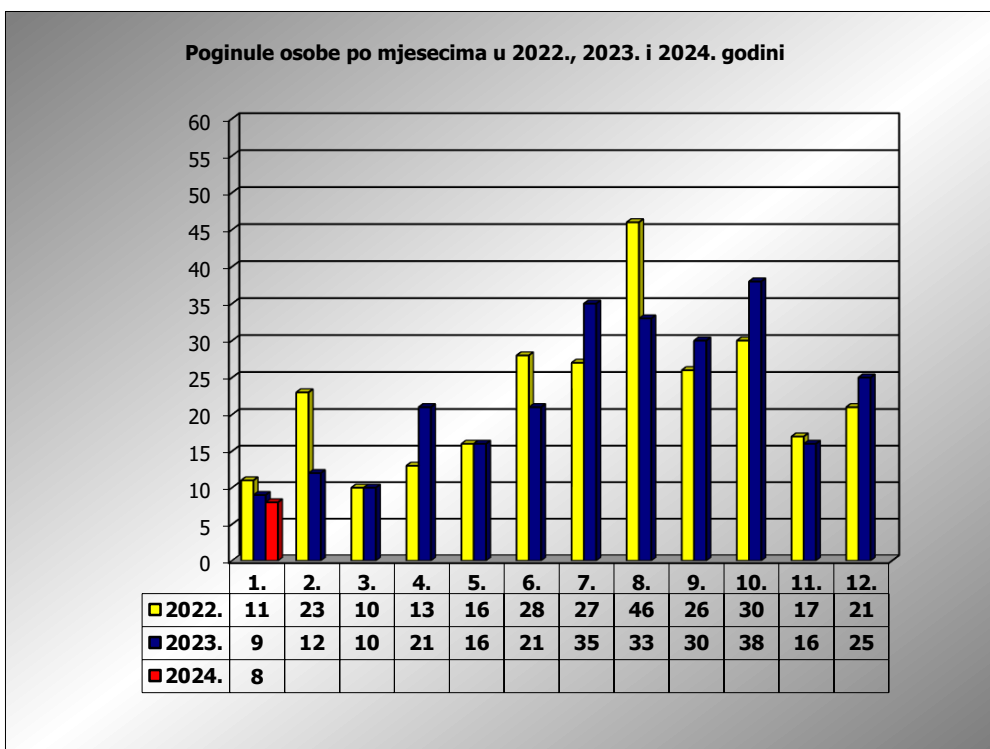

PRIKAZ POGINULIH OSOBA U PROMETNIM NESREĆAMA U 2024. GODINI U REPUBLICI HRVATSKOJ PO MJESECIMA
(usporedba s 2022. i 2023. godinom)

mjesec	poginuli			2024./2022.		2024./2023.	
	2022. g.	2023. g.	2024. g.				
siječanj	11	9	8	-27,3%	-3	-11,1%	-1
veljača	23	12					
ožujak	10	10					
travanj	13	21					
svibanj	16	16					
lipanj	28	21					
srpanj	27	36					
kolovoz	46	33					
rujan	26	30					
listopad	30	38					
studen	17	16					
prosinac	21	25					

I	11	9	8	-27,3%	-3	-11,1%	-1
----------	-----------	----------	----------	---------------	-----------	---------------	-----------

I. mjesec - podaci s danom 15.01.2022., 2023. i 2024.