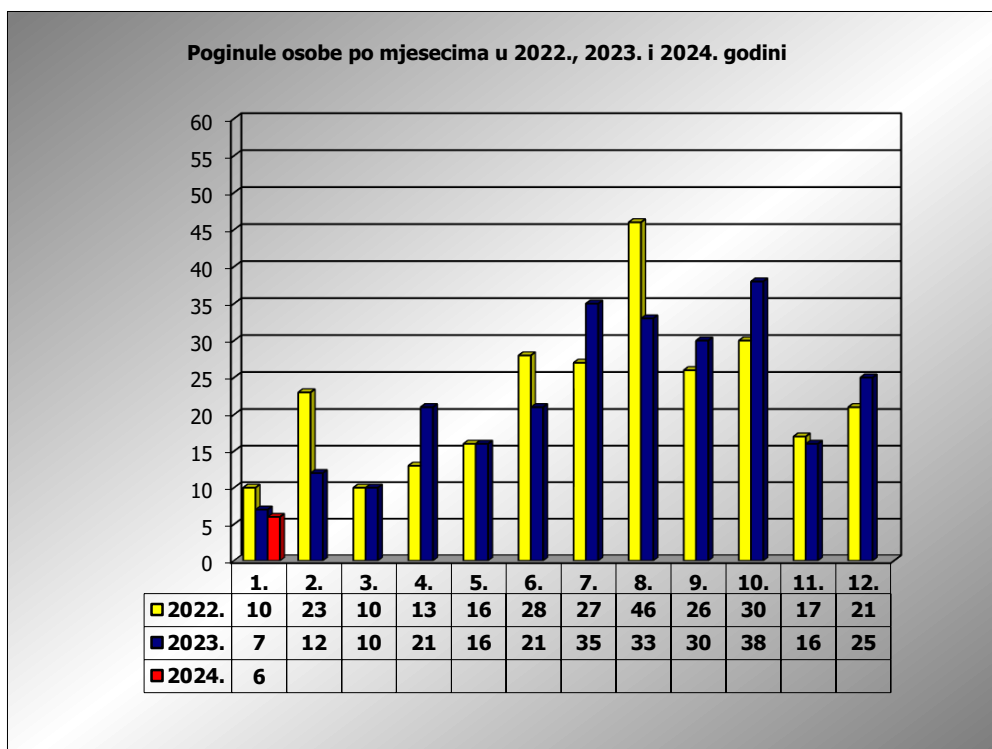

**PRIKAZ POGINULIH OSOBA U PROMETNIM NESREĆAMA U 2024. GODINI U REPUBLICI HRVATSKOJ PO MJESECIMA**  
(usporedba s 2022. i 2023. godinom)

mjesec	poginuli			2024./2022.		2024./2023.	
	2022. g.	2023. g.	2024. g.				
siječanj	10	7	6	-40,0%	-4	-14,3%	-1
veljača	23	12					
ožujak	10	10					
travanj	13	21					
svibanj	16	16					
lipanj	28	21					
srpanj	27	36					
kolovoz	46	33					
rujan	26	30					
listopad	30	38					
studen	17	16					
prosinac	21	25					

<b>I</b>	<b>10</b>	<b>7</b>	<b>6</b>	<b>-40,0%</b>	<b>-4</b>	<b>-14,3%</b>	<b>-1</b>
----------	-----------	----------	----------	---------------	-----------	---------------	-----------

I. mjesec - podaci s danom 14.01.2022., 2023. i 2024.