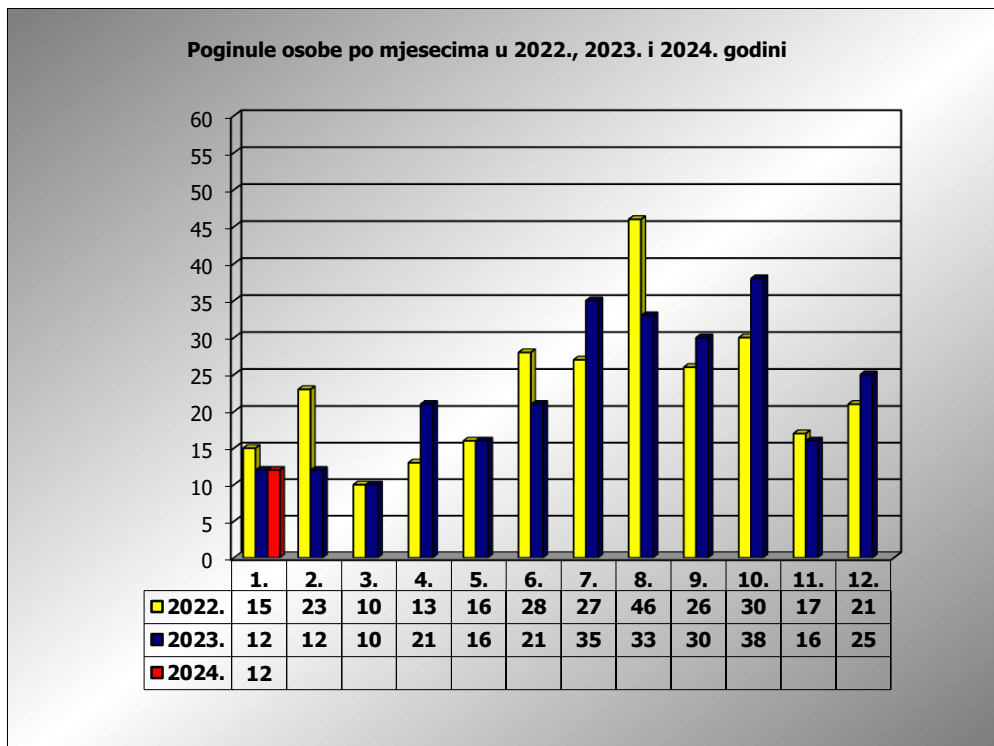

PRIKAZ POGINULIH OSOBA U PROMETNIM NESREĆAMA U 2024. GODINI U REPUBLICI HRVATSKOJ PO MJESECIMA
(usporedba s 2022. i 2023. godinom)

mjesec	poginuli			2024./2022.		2024./2023.	
	2022. g.	2023. g.	2024. g.				
siječanj	15	12	12	-20,0%	-3	0,0%	0
veljača	23	12					
ožujak	10	10					
travanj	13	21					
svibanj	16	16					
lipanj	28	21					
srpanj	27	36					
kolovoz	46	33					
rujan	26	30					
listopad	30	38					
studen	17	16					
prosinac	21	25					

I	15	12	12	-20,0%	-3	0,0%	0
----------	-----------	-----------	-----------	---------------	-----------	-------------	----------

I. mjesec - podaci s danom 25.01.2022., 2023. i 2024.