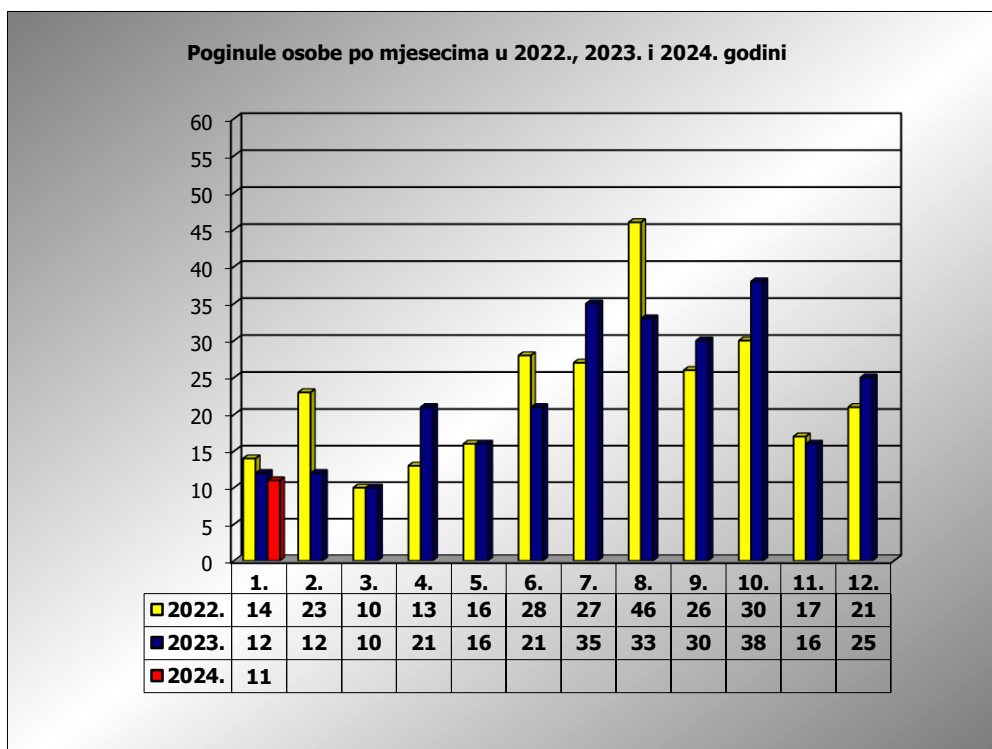

**PRIKAZ POGINULIH OSOBA U PROMETNIM NESREĆAMA U 2024. GODINI U REPUBLICI HRVATSKOJ PO MJESECIMA**  
(usporedba s 2022. i 2023. godinom)

mjesec	poginuli			2024./2022.		2024./2023.	
	2022. g.	2023. g.	2024. g.				
siječanj	14	12	11	-21,4%	-3	-8,3%	-1
veljača	23	12					
ožujak	10	10					
travanj	13	21					
svibanj	16	16					
lipanj	28	21					
srpanj	27	36					
kolovoz	46	33					
rujan	26	30					
listopad	30	38					
studen	17	16					
prosinac	21	25					

I	14	12	11	-21,4%	-3	-8,3%	-1
---	----	----	----	--------	----	-------	----

I. mjesec - podaci s danom 23.01.2022., 2023. i 2024.