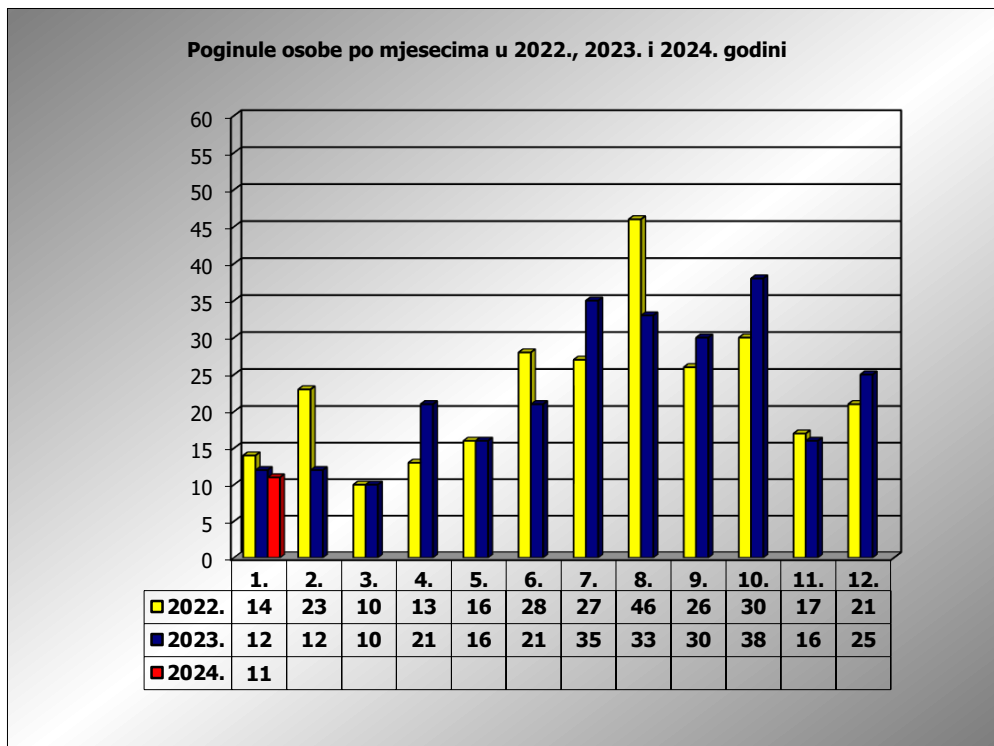

**PRIKAZ POGINULIH OSOBA U PROMETNIM NESREĆAMA U 2024. GODINI U REPUBLICI HRVATSKOJ PO MJESECIMA**  
(usporedba s 2022. i 2023. godinom)

mjesec	poginuli			2024./2022.		2024./2023.	
	2022. g.	2023. g.	2024. g.				
siječanj	14	12	11	-21,4%	-3	-8,3%	-1
veljača	23	12					
ožujak	10	10					
travanj	13	21					
svibanj	16	16					
lipanj	28	21					
srpanj	27	36					
kolovoz	46	33					
rujan	26	30					
listopad	30	38					
studen	17	16					
prosinac	21	25					

<b>I</b>	<b>14</b>	<b>12</b>	<b>11</b>	<b>-21,4%</b>	<b>-3</b>	<b>-8,3%</b>	<b>-1</b>
----------	-----------	-----------	-----------	---------------	-----------	--------------	-----------

I. mjesec - podaci s danom 22.01.2022., 2023. i 2024.