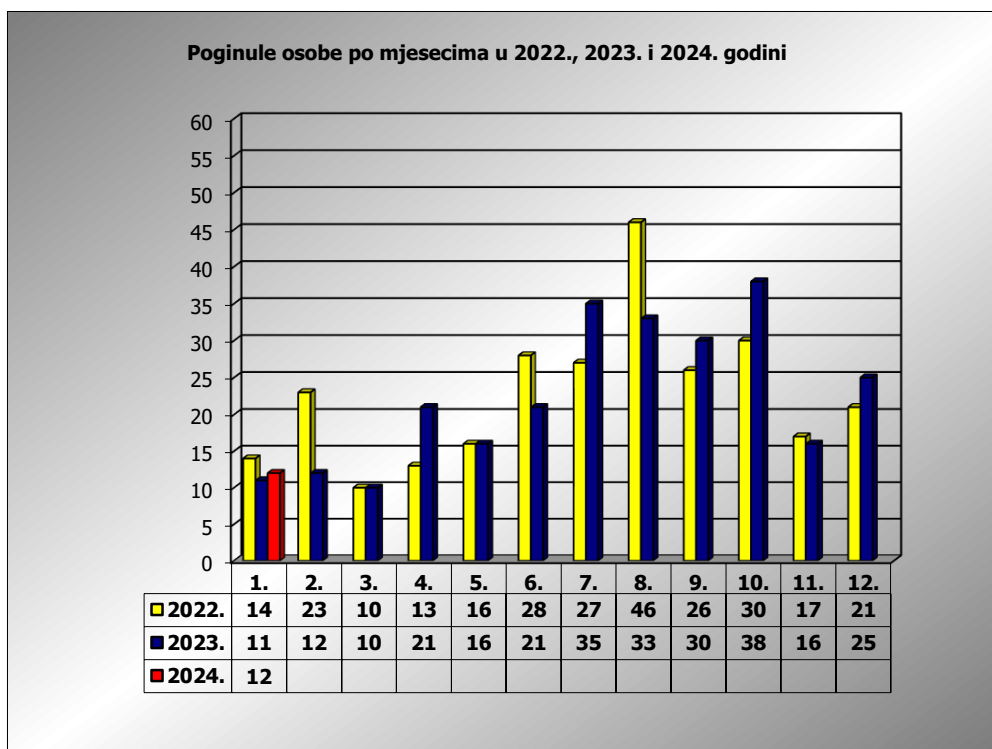

**PRIKAZ POGINULIH OSOBA U PROMETNIM NESREĆAMA U 2024. GODINI U REPUBLICI HRVATSKOJ PO MJESECIMA**  
(usporedba s 2022. i 2023. godinom)

mjesec	poginuli			2024./2022.		2024./2023.	
	2022. g.	2023. g.	2024. g.				
siječanj	14	11	12	-14,3%	-2	9,1%	1
veljača	23	12					
ožujak	10	10					
travanj	13	21					
svibanj	16	16					
lipanj	28	21					
srpanj	27	36					
kolovoz	46	33					
rujan	26	30					
listopad	30	38					
studenj	17	16					
prosinac	21	25					

<b>I</b>	<b>14</b>	<b>11</b>	<b>12</b>	<b>-14,3%</b>	<b>-2</b>	<b>9,1%</b>	<b>1</b>
----------	-----------	-----------	-----------	---------------	-----------	-------------	----------

I. mjesec - podaci s danom 21.01.2022., 2023. i 2024.