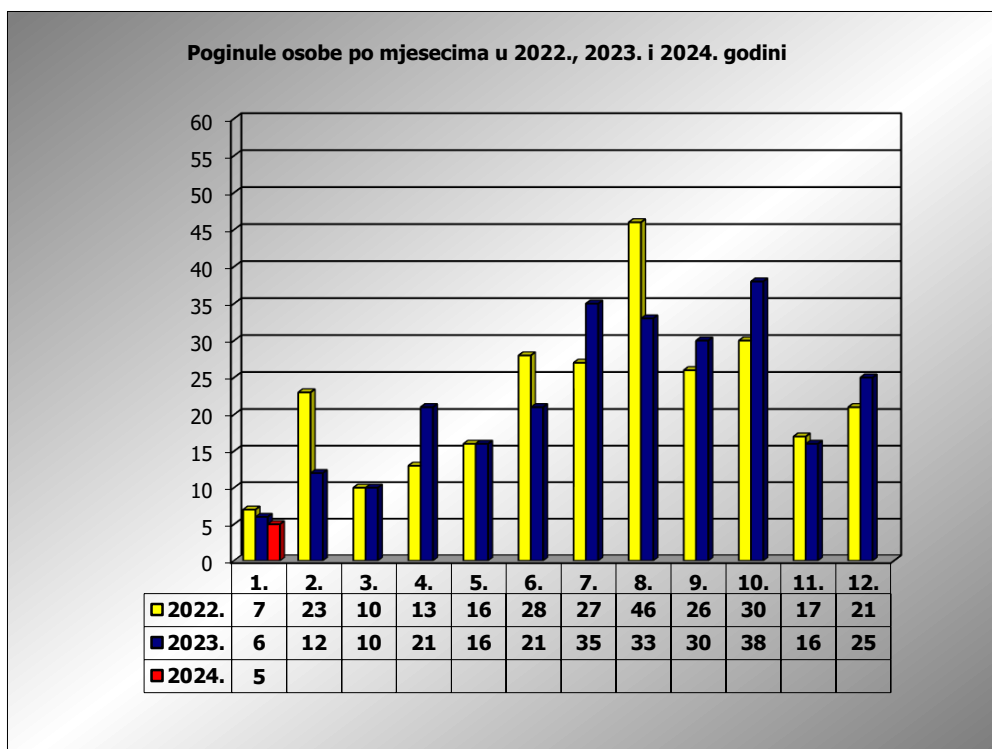

PRIKAZ POGINULIH OSOBA U PROMETNIM NESREĆAMA U 2024. GODINI U REPUBLICI HRVATSKOJ PO MJESECIMA
(usporedba s 2022. i 2023. godinom)

mjesec	poginuli			2024./2022.		2024./2023.	
	2022. g.	2023. g.	2024. g.				
siječanj	7	6	5	-28,6%	-2	-16,7%	-1
veljača	23	12					
ožujak	10	10					
travanj	13	21					
svibanj	16	16					
lipanj	28	21					
srpanj	27	36					
kolovoz	46	33					
rujan	26	30					
listopad	30	38					
studen	17	16					
prosinac	21	25					

I	6	6	5	-16,7%	-1	-16,7%	-1
---	---	---	---	--------	----	--------	----

I. mjesec - podaci s danom 10.01.2022., 2023. i 2024.