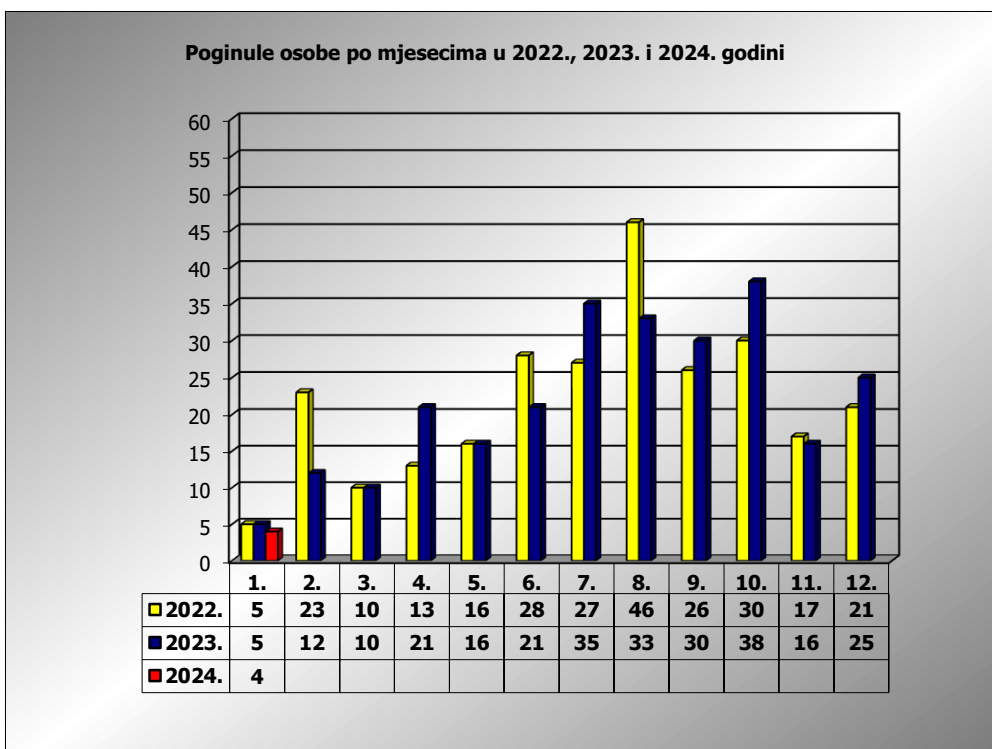

PRIKAZ POGINULIH OSOBA U PROMETNIM NESREĆAMA U 2024. GODINI U REPUBLICI HRVATSKOJ PO MJESECIMA
(usporedba s 2022. i 2023. godinom)

mjesec	poginuli			2024./2022.		2024./2023.	
	2022. g.	2023. g.	2024. g.				
siječanj	5	5	4	-20,0%	-1	-20,0%	-1
veljača	23	12					
ožujak	10	10					
travanj	13	21					
svibanj	16	16					
lipanj	28	21					
srpanj	27	36					
kolovoz	46	33					
rujan	26	30					
listopad	30	38					
studen	17	16					
prosinac	21	25					

I	5	5	4	-20,0%	-1	-20,0%	-1
----------	----------	----------	----------	---------------	-----------	---------------	-----------

I. mjesec - podaci s danom 08.01.2022., 2023. i 2024.