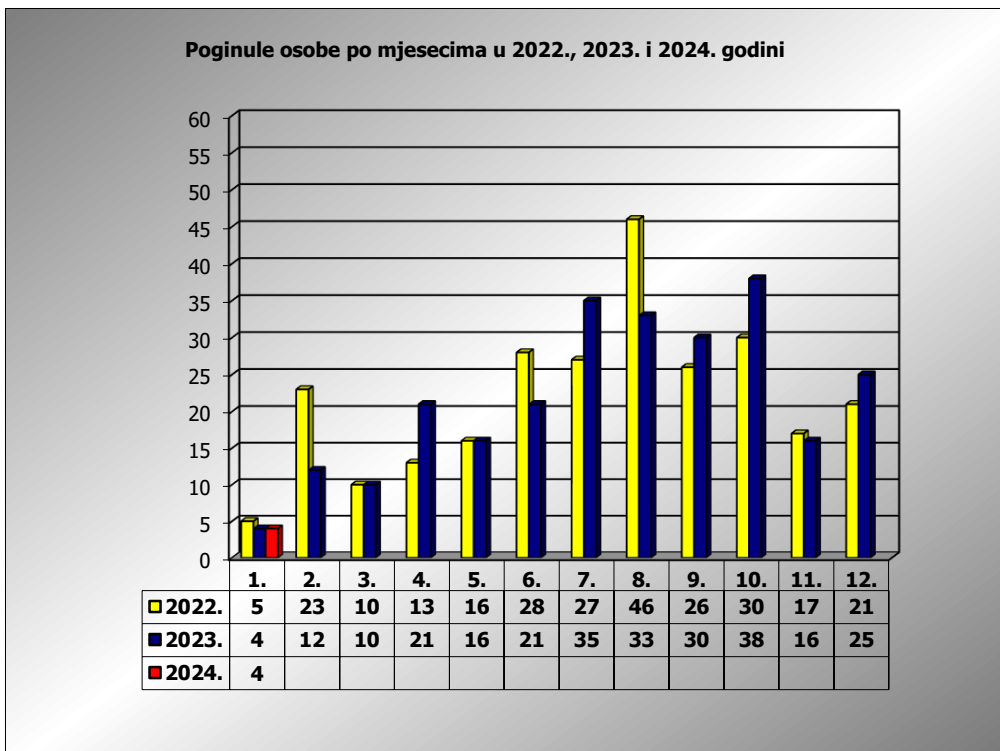

**PRIKAZ POGINULIH OSOBA U PROMETNIM NESREĆAMA U 2024. GODINI U REPUBLICI HRVATSKOJ PO MJESECIMA**  
(usporedba s 2022. i 2023. godinom)

mjesec	poginuli			2024./2022.		2024./2023.	
	2022. g.	2023. g.	2024. g.				
siječanj	5	4	4	-20,0%	-1	0,0%	0
veljača	23	12					
ožujak	10	10					
travanj	13	21					
svibanj	16	16					
lipanj	28	21					
srpanj	27	36					
kolovoz	46	33					
rujan	26	30					
listopad	30	38					
studen	17	16					
prosinac	21	25					
<b>I</b>	<b>5</b>	<b>4</b>	<b>4</b>	<b>-20,0%</b>	<b>-1</b>	<b>0,0%</b>	<b>0</b>

I. mjesec - podaci s danom 07.01.2022., 2023. i 2024.