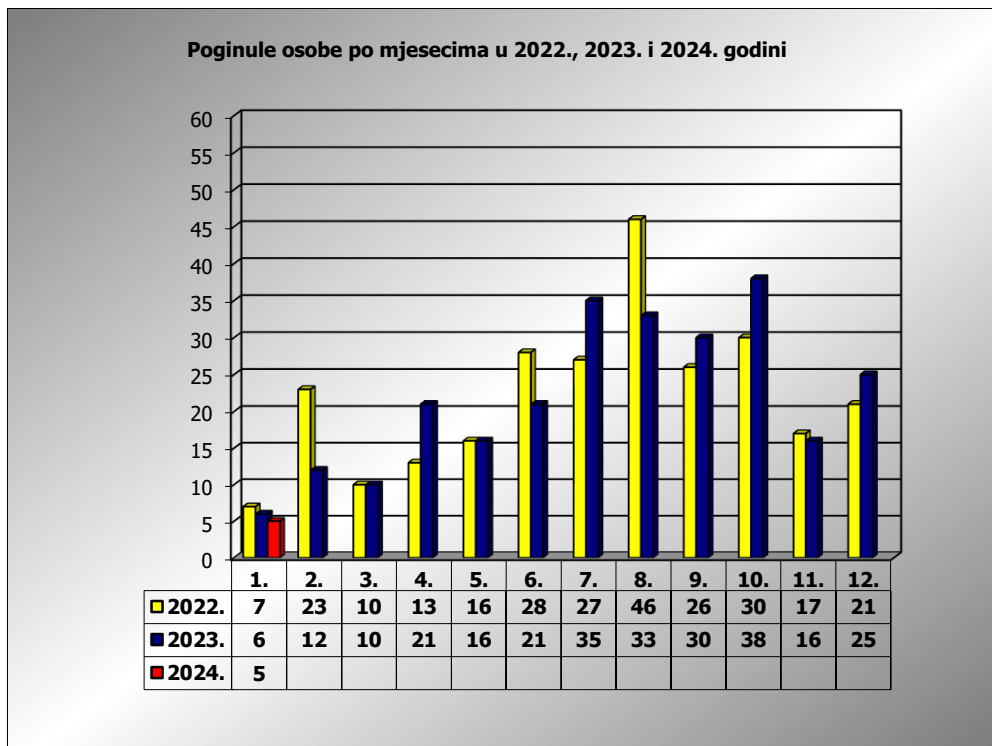

PRIKAZ POGINULIH OSOBA U PROMETNIM NESREĆAMA U 2024. GODINI U REPUBLICI HRVATSKOJ PO MJESECIMA
(usporedba s 2022. i 2023. godinom)

mjesec	poginuli			2024./2022.		2024./2023.	
	2022. g.	2023. g.	2024. g.				
siječanj	7	6	5	-28,6%	-2	-16,7%	-1
veljača	23	12					
ožujak	10	10					
travanj	13	21					
svibanj	16	16					
lipanj	28	21					
srpanj	27	36					
kolovoz	46	33					
rujan	26	30					
listopad	30	38					
studen	17	16					
prosinac	21	25					

I	7	6	5	-28,6%	-2	-16,7%	-1
----------	----------	----------	----------	---------------	-----------	---------------	-----------

I. mjesec - podaci s danom 11.01.2022., 2023. i 2024.