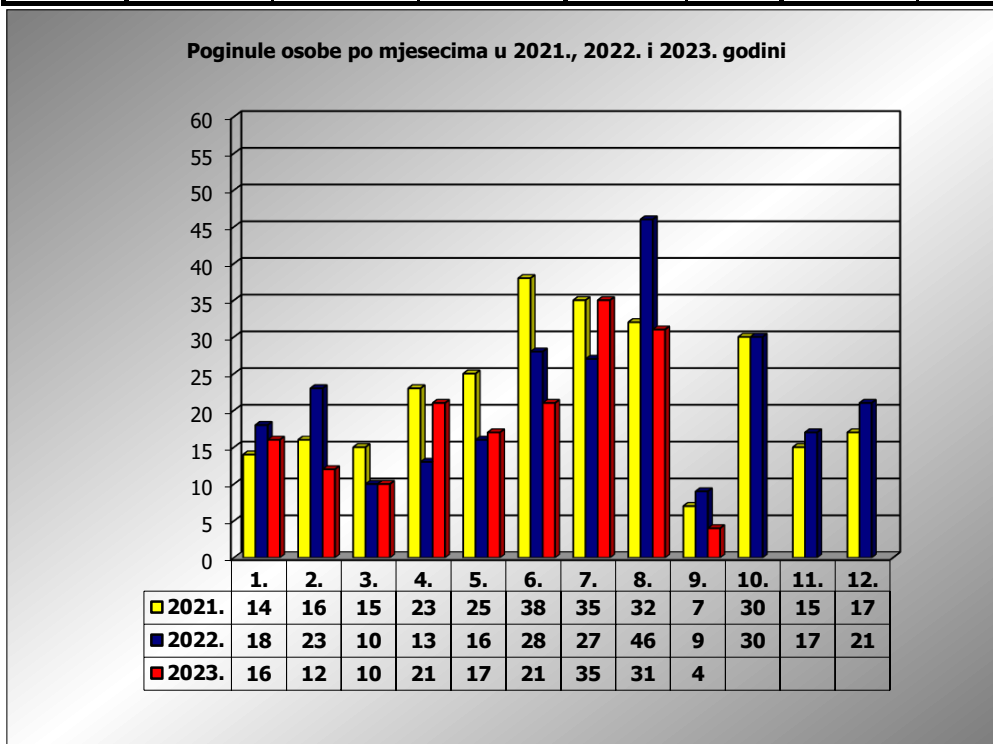

**PRIKAZ POGINULIH OSOBA U PROMETNIM NESREĆAMA U 2023.
GODINI U REPUBLICI HRVATSKOJ PO MJESECIMA**
(usporedba s 2021. i 2022. godinom)

mjesec	poginuli			2023./2021.		2023./2022.	
	2021. g.	2022. g.	2023. g.				
siječanj	14	18	16	14,3%	2	-11,1%	-2
veljača	16	23	12	-25,0%	-4	-47,8%	-11
ožujak	15	10	10	-33,3%	-5	0,0%	0
travanj	23	13	21	-8,7%	-2	61,5%	8
svibanj	25	16	17	-32,0%	-8	6,3%	1
lipanj	38	28	21	-44,7%	-17	-25,0%	-7
srpanj	35	27	36	2,9%	1	33,3%	9
kolovoz	32	46	31	-3,1%	-1	-32,6%	-15
rujan	7	9	4	-42,9%	-3	-55,6%	-5
listopad	30	30					
studeni	15	17					
prosinac	17	21					
I - III	45	51	38	-15,6%	-7	-25,5%	-13
I - VI	131	108	97	-26,0%	-34	-10,2%	-11
I - VIII	198	181	164	-17,2%	-34	-9,4%	-17
I - IX	205	190	168	-18,0%	-37	-11,6%	-22

IX. mjesec - podaci s danom 06.09.2021., 2022. i 2023.