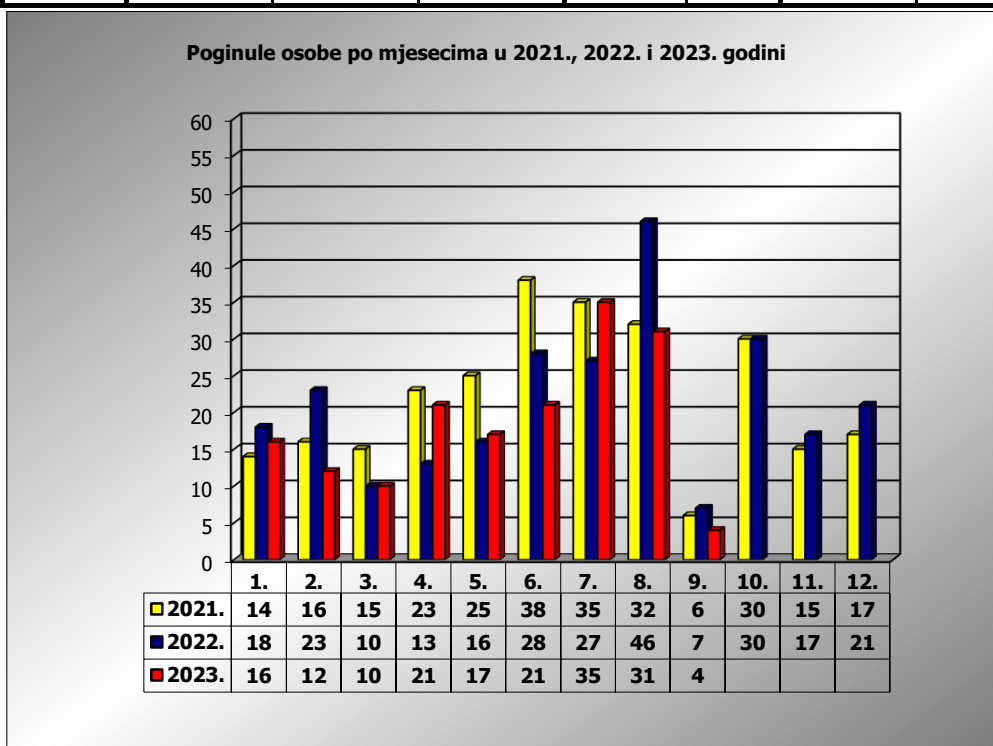

**PRIKAZ POGINULIH OSOBA U PROMETNIM NESREĆAMA U 2023.
GODINI U REPUBLICI HRVATSKOJ PO MJESECIMA**
(usporedba s 2021. i 2022. godinom)

mjesec	poginuli			2023./2021.		2023./2022.	
	2021. g.	2022. g.	2023. g.				
siječanj	14	18	16	14,3%	2	-11,1%	-2
veljača	16	23	12	-25,0%	-4	-47,8%	-11
ožujak	15	10	10	-33,3%	-5	0,0%	0
travanj	23	13	21	-8,7%	-2	61,5%	8
svibanj	25	16	17	-32,0%	-8	6,3%	1
lipanj	38	28	21	-44,7%	-17	-25,0%	-7
srpanj	35	27	36	2,9%	1	33,3%	9
kolovoz	32	46	31	-3,1%	-1	-32,6%	-15
rujan	6	7	4	-33,3%	-2	-42,9%	-3
listopad	30	30					
studeni	15	17					
prosinac	17	21					
I - III	45	51	38	-15,6%	-7	-25,5%	-13
I - VI	131	108	97	-26,0%	-34	-10,2%	-11
I - VIII	198	181	164	-17,2%	-34	-9,4%	-17
I - IX	204	188	168	-17,6%	-36	-10,6%	-20

IX. mjesec - podaci s danom 05.09.2021., 2022. i 2023.