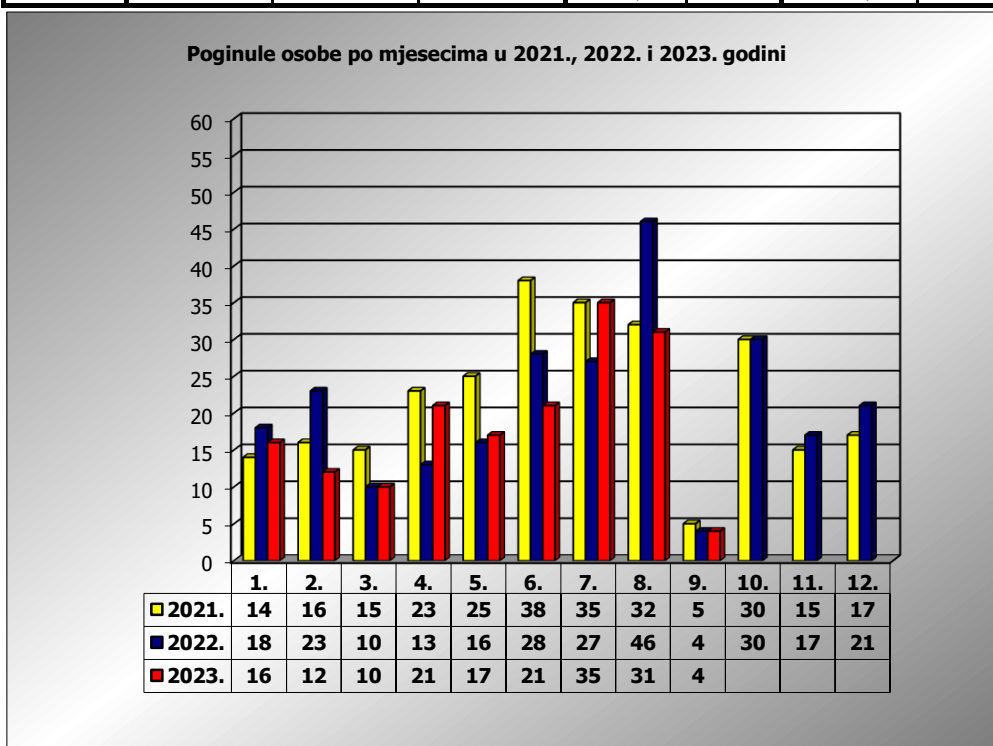

**PRIKAZ POGINULIH OSOBA U PROMETNIM NESREĆAMA U 2023.
GODINI U REPUBLICI HRVATSKOJ PO MJESECIMA**
(usporedba s 2021. i 2022. godinom)

mjesec	poginuli			2023./2021.		2023./2022.	
	2021. g.	2022. g.	2023. g.				
siječanj	14	18	16	14,3%	2	-11,1%	-2
veljača	16	23	12	-25,0%	-4	-47,8%	-11
ožujak	15	10	10	-33,3%	-5	0,0%	0
travanj	23	13	21	-8,7%	-2	61,5%	8
svibanj	25	16	17	-32,0%	-8	6,3%	1
lipanj	38	28	21	-44,7%	-17	-25,0%	-7
srpanj	35	27	35	0,0%	0	29,6%	8
kolovoz	32	46	31	-3,1%	-1	-32,6%	-15
rujan	5	4	4	-20,0%	-1	0,0%	0
listopad	30	30					
studeni	15	17					
prosinac	17	21					
I - III	45	51	38	-15,6%	-7	-25,5%	-13
I - VI	131	108	97	-26,0%	-34	-10,2%	-11
I - VIII	198	181	163	-17,7%	-35	-9,9%	-18
I - IX	203	185	167	-17,7%	-36	-9,7%	-18

IX. mjesec - podaci s danom 04.09.2021., 2022. i 2023.