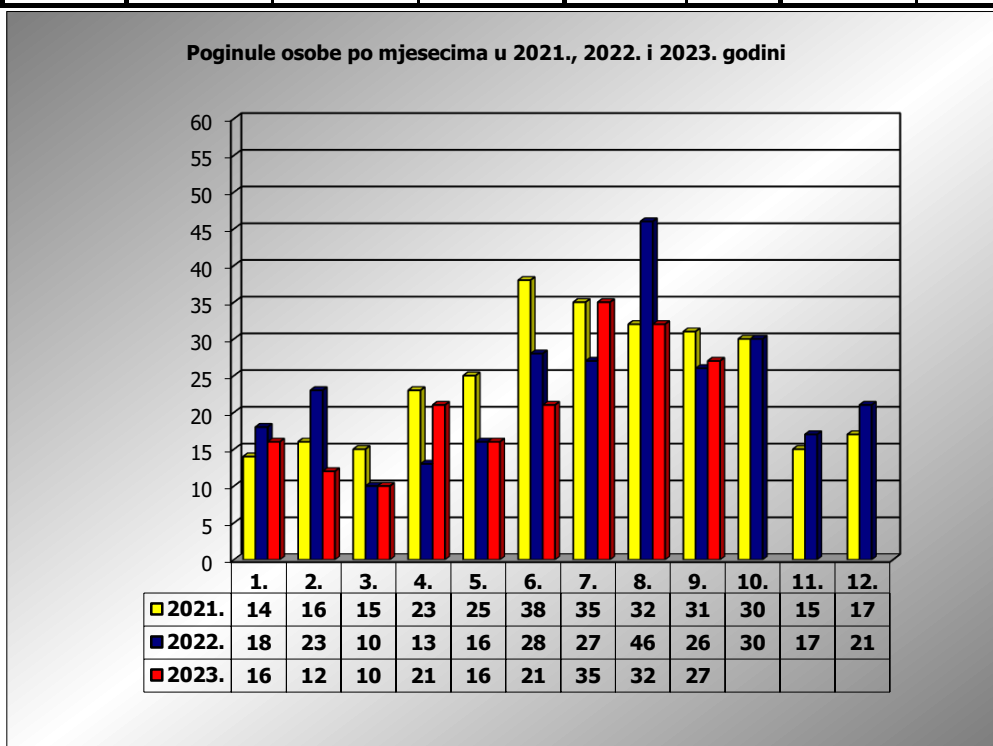

**PRIKAZ POGINULIH OSOBA U PROMETNIM NESREĆAMA U 2023.
GODINI U REPUBLICI HRVATSKOJ PO MJESECIMA
(usporedba s 2021. i 2022. godinom)**

mjesec	poginuli			2023./2021.		2023./2022.	
	2021. g.	2022. g.	2023. g.				
siječanj	14	18	16	14,3%	2	-11,1%	-2
veljača	16	23	12	-25,0%	-4	-47,8%	-11
ožujak	15	10	10	-33,3%	-5	0,0%	0
travanj	23	13	21	-8,7%	-2	61,5%	8
svibanj	25	16	16	-36,0%	-9	0,0%	0
lipanj	38	28	21	-44,7%	-17	-25,0%	-7
srpanj	35	27	36	2,9%	1	33,3%	9
kolovoz	32	46	32	0,0%	0	-30,4%	-14
rujan	31	26	27	-12,9%	-4	3,8%	1
listopad	30	30					
studeni	15	17					
prosinac	17	21					
I - III	45	51	38	-15,6%	-7	-25,5%	-13
I - VI	131	108	96	-26,7%	-35	-11,1%	-12
I - VIII	198	181	164	-17,2%	-34	-9,4%	-17
I - IX	229	207	191	-16,6%	-38	-7,7%	-16

IX. mjesec - podaci s danom 28.09.2021., 2022. i 2023.