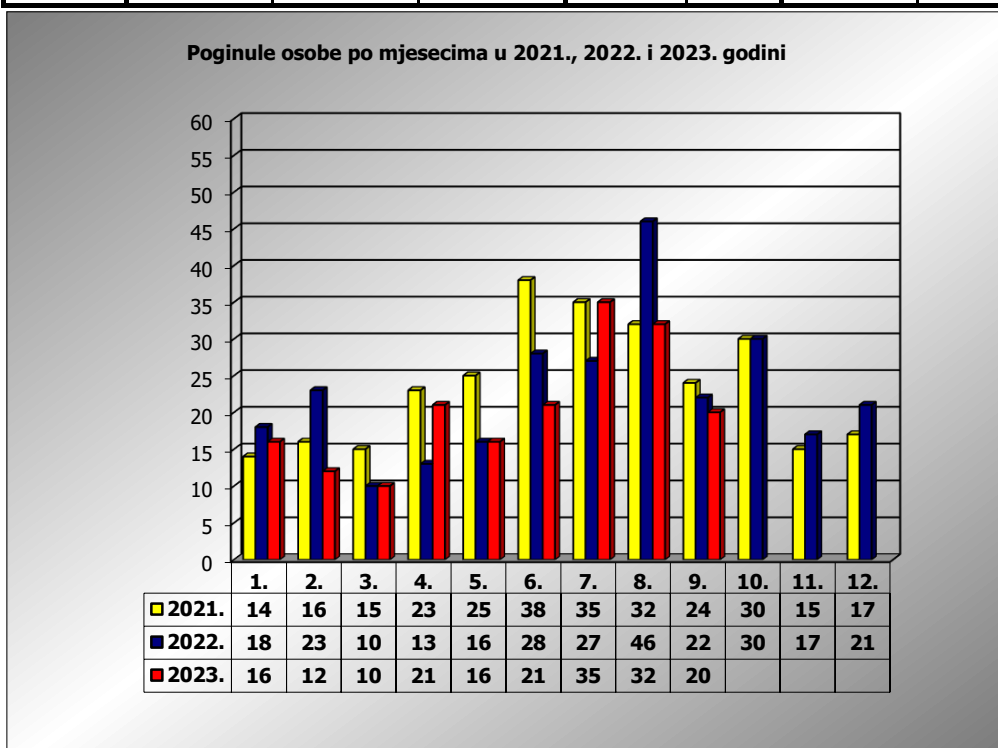

**PRIKAZ POGINULIH OSOBA U PROMETNIM NESREĆAMA U 2023.
GODINI U REPUBLICI HRVATSKOJ PO MJESECIMA**
(usporedba s 2021. i 2022. godinom)

mjesec	poginuli			2023./2021.		2023./2022.	
	2021. g.	2022. g.	2023. g.				
siječanj	14	18	16	14,3%	2	-11,1%	-2
veljača	16	23	12	-25,0%	-4	-47,8%	-11
ožujak	15	10	10	-33,3%	-5	0,0%	0
travanj	23	13	21	-8,7%	-2	61,5%	8
svibanj	25	16	16	-36,0%	-9	0,0%	0
lipanj	38	28	21	-44,7%	-17	-25,0%	-7
srpanj	35	27	36	2,9%	1	33,3%	9
kolovoz	32	46	32	0,0%	0	-30,4%	-14
rujan	24	22	20	-16,7%	-4	-9,1%	-2
listopad	30	30					
studeni	15	17					
prosinac	17	21					
I - III	45	51	38	-15,6%	-7	-25,5%	-13
I - VI	131	108	96	-26,7%	-35	-11,1%	-12
I - VIII	198	181	164	-17,2%	-34	-9,4%	-17
I - IX	222	203	184	-17,1%	-38	-9,4%	-19

IX. mjesec - podaci s danom 21.09.2021., 2022. i 2023.