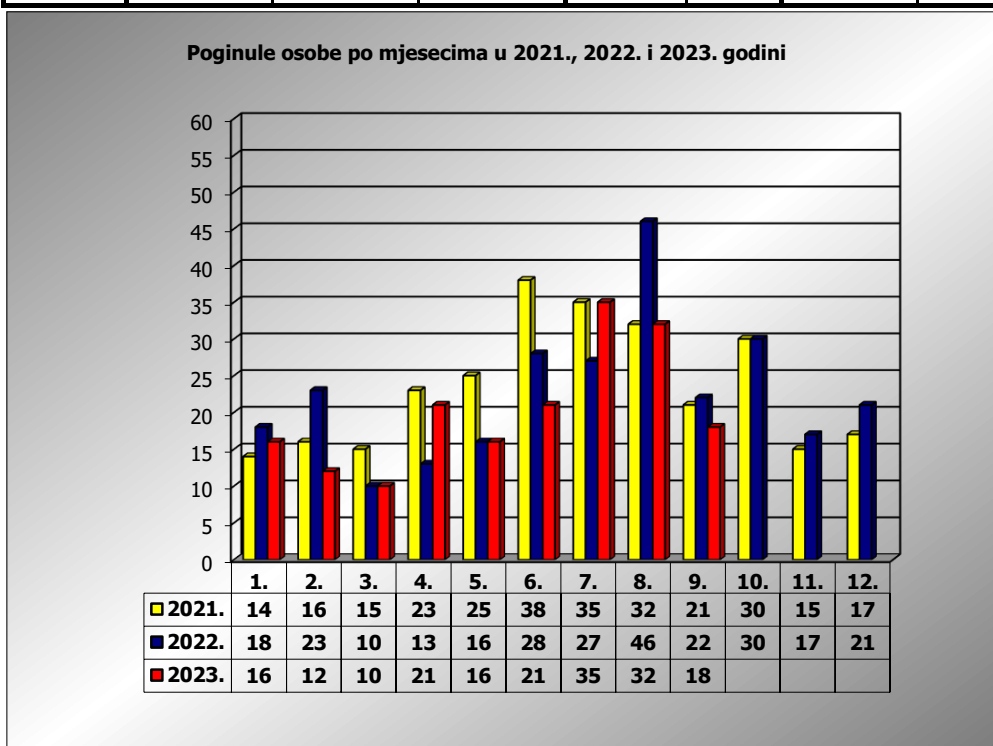

**PRIKAZ POGINULIH OSOBA U PROMETNIM NESREĆAMA U 2023.
GODINI U REPUBLICI HRVATSKOJ PO MJESECIMA**
(usporedba s 2021. i 2022. godinom)

mjesec	poginuli			2023./2021.		2023./2022.	
	2021. g.	2022. g.	2023. g.				
siječanj	14	18	16	14,3%	2	-11,1%	-2
veljača	16	23	12	-25,0%	-4	-47,8%	-11
ožujak	15	10	10	-33,3%	-5	0,0%	0
travanj	23	13	21	-8,7%	-2	61,5%	8
svibanj	25	16	16	-36,0%	-9	0,0%	0
lipanj	38	28	21	-44,7%	-17	-25,0%	-7
srpanj	35	27	36	2,9%	1	33,3%	9
kolovoz	32	46	32	0,0%	0	-30,4%	-14
rujan	21	22	18	-14,3%	-3	-18,2%	-4
listopad	30	30					
studeni	15	17					
prosinac	17	21					
I - III	45	51	38	-15,6%	-7	-25,5%	-13
I - VI	131	108	96	-26,7%	-35	-11,1%	-12
I - VIII	198	181	164	-17,2%	-34	-9,4%	-17
I - IX	219	203	182	-16,9%	-37	-10,3%	-21

IX. mjesec - podaci s danom 20.09.2021., 2022. i 2023.