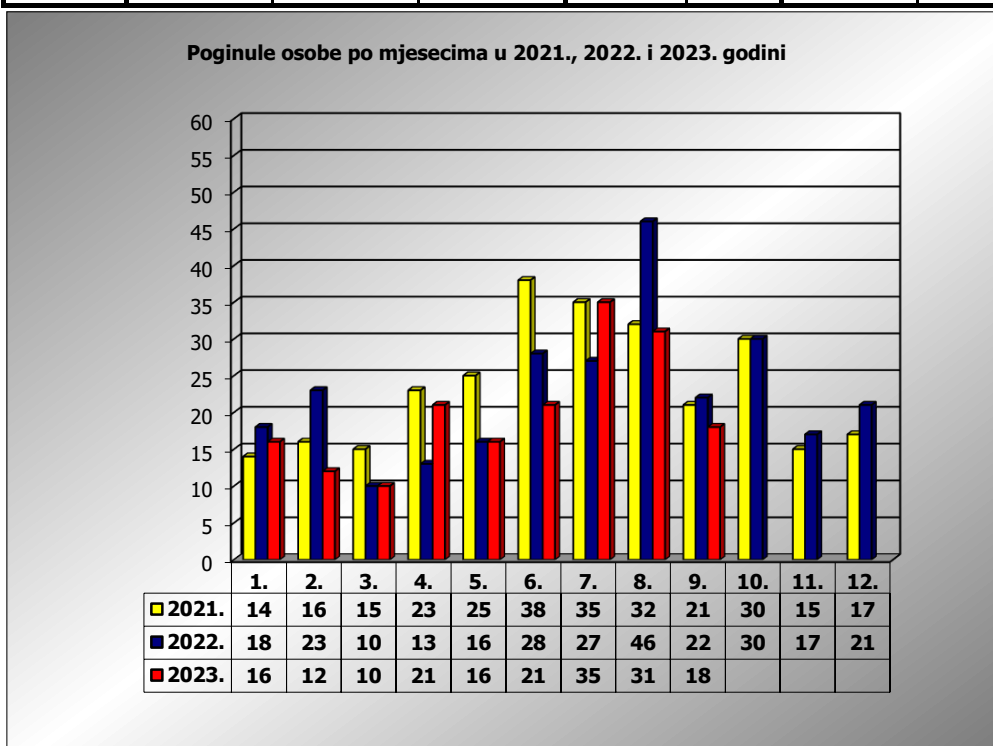

**PRIKAZ POGINULIH OSOBA U PROMETNIM NESREĆAMA U 2023.
GODINI U REPUBLICI HRVATSKOJ PO MJESECIMA**
(usporedba s 2021. i 2022. godinom)

mjesec	poginuli			2023./2021.		2023./2022.	
	2021. g.	2022. g.	2023. g.				
siječanj	14	18	16	14,3%	2	-11,1%	-2
veljača	16	23	12	-25,0%	-4	-47,8%	-11
ožujak	15	10	10	-33,3%	-5	0,0%	0
travanj	23	13	21	-8,7%	-2	61,5%	8
svibanj	25	16	16	-36,0%	-9	0,0%	0
lipanj	38	28	21	-44,7%	-17	-25,0%	-7
srpanj	35	27	36	2,9%	1	33,3%	9
kolovoz	32	46	31	-3,1%	-1	-32,6%	-15
rujan	21	22	18	-14,3%	-3	-18,2%	-4
listopad	30	30					
studeni	15	17					
prosinac	17	21					
I - III	45	51	38	-15,6%	-7	-25,5%	-13
I - VI	131	108	96	-26,7%	-35	-11,1%	-12
I - VIII	198	181	163	-17,7%	-35	-9,9%	-18
I - IX	219	203	181	-17,4%	-38	-10,8%	-22

IX. mjesec - podaci s danom 19.09.2021., 2022. i 2023.