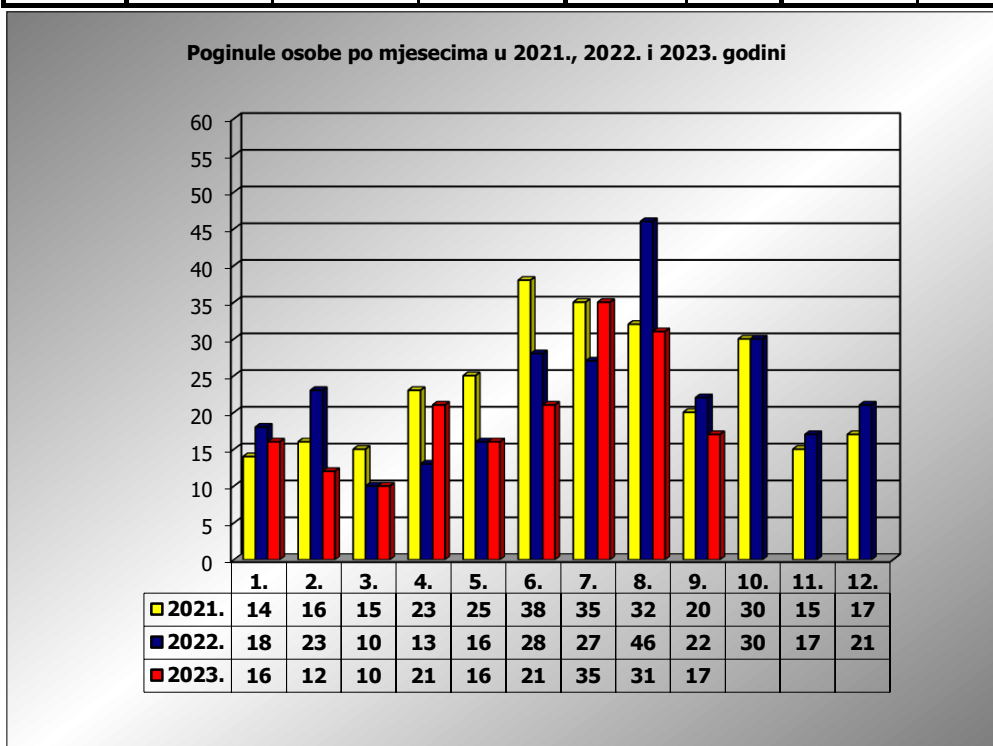

**PRIKAZ POGINULIH OSOBA U PROMETNIM NESREĆAMA U 2023.
GODINI U REPUBLICI HRVATSKOJ PO MJESECIMA**
(usporedba s 2021. i 2022. godinom)

mjesec	poginuli			2023./2021.		2023./2022.	
	2021. g.	2022. g.	2023. g.				
siječanj	14	18	16	14,3%	2	-11,1%	-2
veljača	16	23	12	-25,0%	-4	-47,8%	-11
ožujak	15	10	10	-33,3%	-5	0,0%	0
travanj	23	13	21	-8,7%	-2	61,5%	8
svibanj	25	16	16	-36,0%	-9	0,0%	0
lipanj	38	28	21	-44,7%	-17	-25,0%	-7
srpanj	35	27	36	2,9%	1	33,3%	9
kolovoz	32	46	31	-3,1%	-1	-32,6%	-15
rujan	20	22	17	-15,0%	-3	-22,7%	-5
listopad	30	30					
studeni	15	17					
prosinac	17	21					
I - III	45	51	38	-15,6%	-7	-25,5%	-13
I - VI	131	108	96	-26,7%	-35	-11,1%	-12
I - VIII	198	181	163	-17,7%	-35	-9,9%	-18
I - IX	218	203	180	-17,4%	-38	-11,3%	-23

IX. mjesec - podaci s danom 18.09.2021., 2022. i 2023.