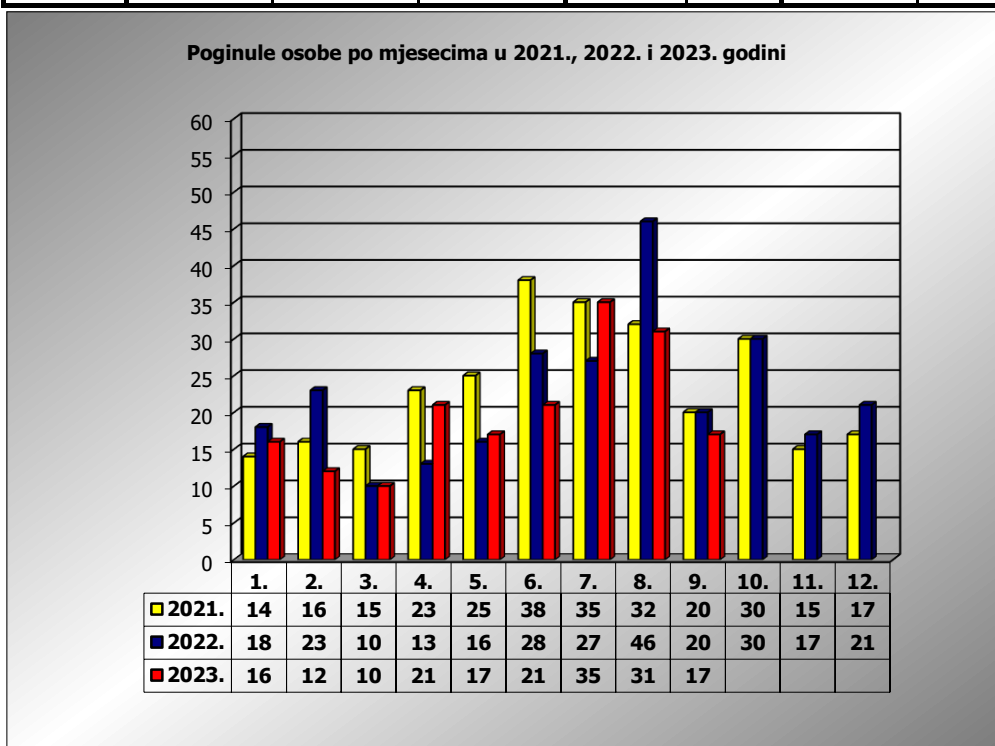

**PRIKAZ POGINULIH OSOBA U PROMETNIM NESREĆAMA U 2023.
 GODINI U REPUBLICI HRVATSKOJ PO MJESECIMA
 (usporedba s 2021. i 2022. godinom)**

mjesec	poginuli			2023./2021.		2023./2022.	
	2021. g.	2022. g.	2023. g.				
siječanj	14	18	16	14,3%	2	-11,1%	-2
veljača	16	23	12	-25,0%	-4	-47,8%	-11
ožujak	15	10	10	-33,3%	-5	0,0%	0
travanj	23	13	21	-8,7%	-2	61,5%	8
svibanj	25	16	17	-32,0%	-8	6,3%	1
lipanj	38	28	21	-44,7%	-17	-25,0%	-7
srpanj	35	27	36	2,9%	1	33,3%	9
kolovoz	32	46	31	-3,1%	-1	-32,6%	-15
rujan	20	20	17	-15,0%	-3	-15,0%	-3
listopad	30	30					
studeni	15	17					
prosinac	17	21					
I - III	45	51	38	-15,6%	-7	-25,5%	-13
I - VI	131	108	97	-26,0%	-34	-10,2%	-11
I - VIII	198	181	164	-17,2%	-34	-9,4%	-17
I - IX	218	201	181	-17,0%	-37	-10,0%	-20

IX. mjesec - podaci s danom 17.09.2021., 2022. i 2023.