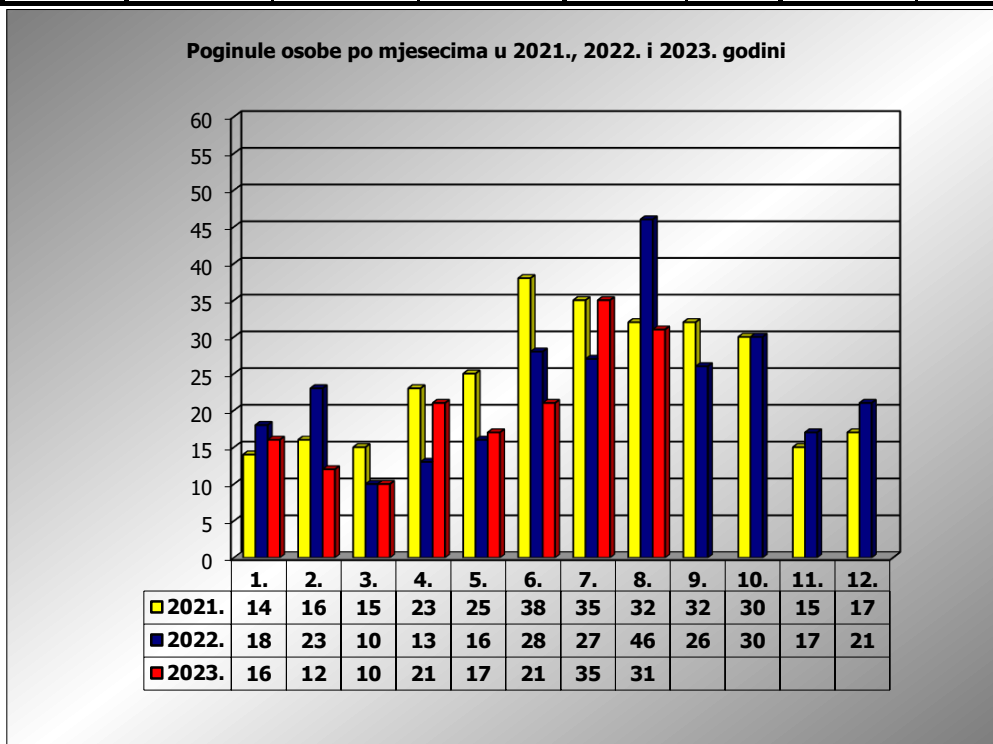

**PRIKAZ POGINULIH OSOBA U PROMETNIM NESREĆAMA U 2023.
GODINI U REPUBLICI HRVATSKOJ PO MJESECIMA**
(usporedba s 2021. i 2022. godinom)

mjesec	poginuli			2023./2021.		2023./2022.	
	2021. g.	2022. g.	2023. g.				
siječanj	14	18	16	14,3%	2	-11,1%	-2
veljača	16	23	12	-25,0%	-4	-47,8%	-11
ožujak	15	10	10	-33,3%	-5	0,0%	0
travanj	23	13	21	-8,7%	-2	61,5%	8
svibanj	25	16	17	-32,0%	-8	6,3%	1
lipanj	38	28	21	-44,7%	-17	-25,0%	-7
srpanj	35	27	35	0,0%	0	29,6%	8
kolovoz	32	46	31	-3,1%	-1	-32,6%	-15
rujan	32	26					
listopad	30	30					
studeni	15	17					
prosinac	17	21					
I - III	45	51	38	-15,6%	-7	-25,5%	-13
I - VI	131	108	97	-26,0%	-34	-10,2%	-11
I - VII	166	135	132	-20,5%	-34	-2,2%	-3
I - VIII	198	181	163	-17,7%	-35	-9,9%	-18

VIII. mjesec - podaci s danom 31.08.2021., 2022. i 2023.