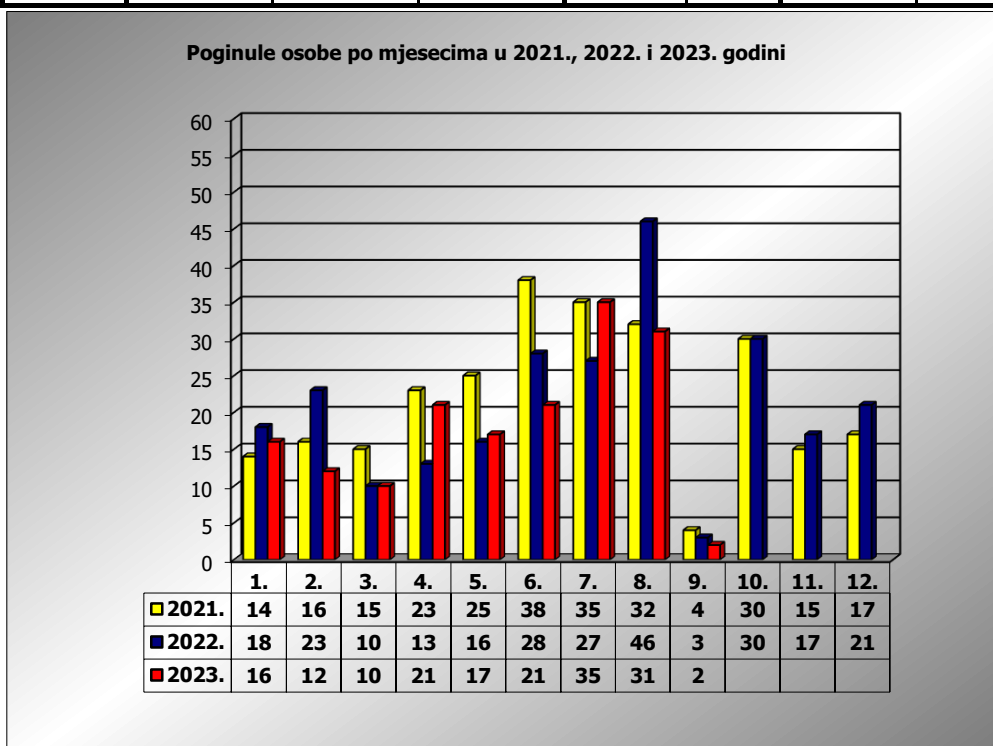

**PRIKAZ POGINULIH OSOBA U PROMETNIM NESREĆAMA U 2023.
GODINI U REPUBLICI HRVATSKOJ PO MJESECIMA**
(usporedba s 2021. i 2022. godinom)

mjesec	poginuli			2023./2021.		2023./2022.	
	2021. g.	2022. g.	2023. g.				
siječanj	14	18	16	14,3%	2	-11,1%	-2
veljača	16	23	12	-25,0%	-4	-47,8%	-11
ožujak	15	10	10	-33,3%	-5	0,0%	0
travanj	23	13	21	-8,7%	-2	61,5%	8
svibanj	25	16	17	-32,0%	-8	6,3%	1
lipanj	38	28	21	-44,7%	-17	-25,0%	-7
srpanj	35	27	35	0,0%	0	29,6%	8
kolovoz	32	46	31	-3,1%	-1	-32,6%	-15
rujan	4	3	2	-50,0%	-2	-33,3%	-1
listopad	30	30					
studeni	15	17					
prosinac	17	21					
I - III	45	51	38	-15,6%	-7	-25,5%	-13
I - VI	131	108	97	-26,0%	-34	-10,2%	-11
I - VIII	198	181	163	-17,7%	-35	-9,9%	-18
I - IX	202	184	165	-18,3%	-37	-10,3%	-19

IX. mjesec - podaci s danom 03.09.2021., 2022. i 2023.